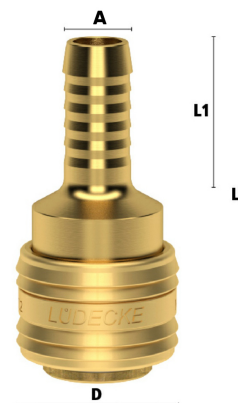

Messing Schnellverschluss DN 7,2 Kupplung x Schlauchtülle

MF3005

Alle Maßangaben in Millimeter, Gewichtsangaben in Gramm. Für die fotografische Darstellung verwenden wir eine Artikelgröße sowie Studiolicht. Die Abbildungen, technischen Daten, Maße und Ausführungen sind unverbindlich. Wir behalten uns jederzeit Änderung ohne Ankündigung vor. Die Nutzmaße sind definiert bzw. verstärkt dargestellt bzw. ergeben sich aus der Artikelbezeichnung. Weitere Maße dienen ausschließlich der Darstellungsunterstützung. Bei Zweckentfremdung bitten wir dies zu beachten.

Artikel-Nr.	Variante	A	D	L	L1	Preis
MF3005.072.006	DN 7,2 x 6mm	6	27	55	25	5,24 €* 1,00 €
MF3005.072.009	DN 7,2 x 9mm	9	27	55	25	5,24 €* 1,00 €
MF3005.072.013	DN 7,2 x 13mm	13	27	55	25	4,98 €* 1,00 €

* alle Preise netto exkl. gesetzliche MwSt.