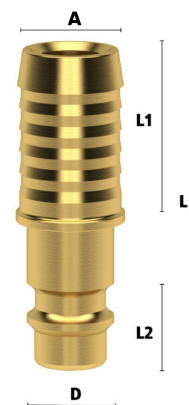

Messing Schnellverschluss DN 7,2 Stecknippel x Schlauchtülle

MF3006

Alle Maßangaben in Millimeter, Gewichtsangaben in Gramm. Für die fotografische Darstellung verwenden wir eine Artikelgröße sowie Studiolicht. Die Abbildungen, technischen Daten, Maße und Ausführungen sind unverbindlich. Wir behalten uns jederzeit Änderung ohne Ankündigung vor. Die Nutzmaße sind definiert bzw. verstärkt dargestellt bzw. ergeben sich aus der Artikelbezeichnung. Weitere Maße dienen ausschließlich der Darstellungsunterstützung. Bei Zweckentfremdung bitten wir dies zu beachten.

Artikel-Nr.	Variante	A	D	L	L1	L2	Preis
MF3006.072.006	DN 7,2 x 6mm	6	12	44	24	20	0,90 €* 0,90 €
MF3006.072.009	DN 7,2 x 9mm	9	12	44	24	20	0,95 €* 0,95 €
MF3006.072.013	DN 7,2 x 13mm	13	15	44	23	20	1,48 €* 1,48 €