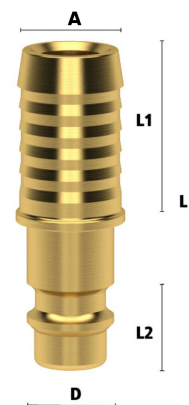

Messing Schnellverschluss DN 7,2 Stecknippel x Schlauchtülle

MF3006

Alle Maßangaben in Millimeter, Gewichtsangaben in Gramm. Für die fotografische Darstellung verwenden wir eine Artikelgröße sowie Studiolicht. Die Abbildungen, technischen Daten, Maße und Ausführungen sind unverbindlich. Sie gelten nicht als zugesicherte Eigenschaften oder als Beschaffenheits- oder Haltbarkeitsgarantien. Wir behalten uns jederzeit Änderung ohne Ankündigung vor. Die Nutzmaße sind definiert bzw. verstärkt dargestellt bzw. ergeben sich aus der Artikelbezeichnung. Weitere Maße dienen ausschließlich der Darstellungsunterstützung. Bei Zweckentfremdung bitten wir dies zu beachten.

Artikel-Nr.	Variante	A	D	L	L1	L2	Preis
MF3006.072.006	DN 7,2 x 6mm	6	12	44	24	20	0,75 €* 0,82 €* 1,15 €* 0,75 €* 0,82 €* 1,15 €*
MF3006.072.009	DN 7,2 x 9mm	9	12	44	24	20	0,82 €* 1,15 €*
MF3006.072.013	DN 7,2 x 13mm	13	15	44	23	20	1,15 €* 0,75 €* 0,82 €* 1,15 €*