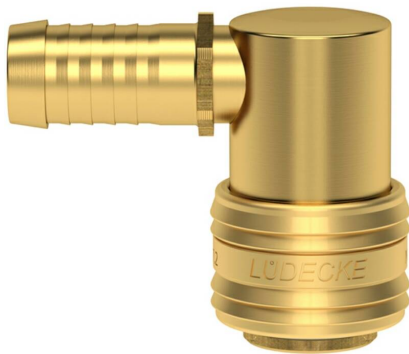

Messing Schnellverschluss DN 7,2 Kupplung 90° x Schlauchtülle

MF3008

Alle Maßangaben in Millimeter, Gewichtsangaben in Gramm. Für die fotografische Darstellung verwenden wir eine Artikelgröße sowie Studiolicht. Die Abbildungen, technischen Daten, Maße und Ausführungen sind unverbindlich. Sie gelten nicht als zugesicherte Eigenschaften oder als Beschaffenheits- oder Haltbarkeitsgarantien. Wir behalten uns jederzeit Änderung ohne Ankündigung vor. Die Nutzmaße sind definiert bzw. verstärkt dargestellt bzw. ergeben sich aus der Artikelbezeichnung. Weitere Maße dienen ausschließlich der Darstellungsunterstützung. Bei Zweckentfremdung bitten wir dies zu beachten.

Artikel-Nr.	Variante	A	D	L	L1	Preis
MF3008.072.006	DN 7,2 x 6mm	6	27	44	26	7,18 €* 1,00 g
MF3008.072.009	DN 7,2 x 9mm	9	27	44	26	7,18 €* 1,00 g
MF3008.072.013	DN 7,2 x 13mm	13	27	44	28	7,53 €* 1,00 g

* alle Preise netto exkl. gesetzliche MwSt.