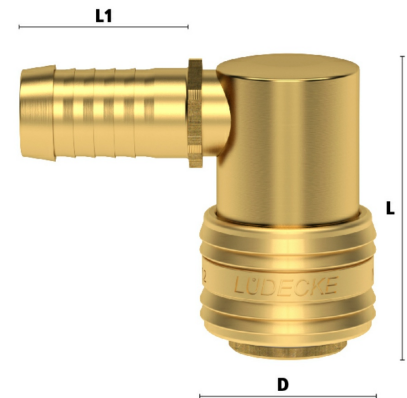

Messing Schnellverschluss DN 7,2 Kupplung 90° x Schlauchtülle

MF3008

Alle Maßangaben in Millimeter, Gewichtsangaben in Gramm. Für die fotografische Darstellung verwenden wir eine Artikelgröße sowie Studiolicht. Die Abbildungen, technischen Daten, Maße und Ausführungen sind unverbindlich. Sie gelten nicht als zugesicherte Eigenschaften oder als Beschaffenheits- oder Haltbarkeitsgarantien. Wir behalten uns jederzeit Änderung ohne Ankündigung vor. Die Nutzmaße sind definiert bzw. verstärkt dargestellt bzw. ergeben sich aus der Artikelbezeichnung. Weitere Maße dienen ausschließlich der Darstellungsunterstützung. Bei Zweckentfremdung bitten wir dies zu beachten.

Artikel-Nr.	Variante	A	D	L	L1	Preis
MF3008.072.006	DN 7,2 x 6mm	6	27	44	26	7,18 €* 1,00 g
MF3008.072.009	DN 7,2 x 9mm	9	27	44	26	7,18 €* 1,00 g
MF3008.072.013	DN 7,2 x 13mm	13	27	44	28	7,53 €* 1,00 g

* alle Preise netto exkl. gesetzliche MwSt.