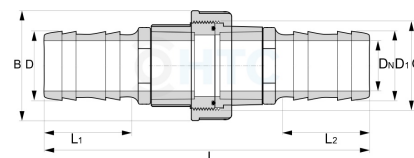

PVC-U Verschraubung 2fach Schlauchtülle

AF0617

Alle Maßangaben in Millimeter, Gewichtsangaben in Gramm. Für die fotografische Darstellung verwenden wir eine Artikelgröße sowie Studiolicht. Die Abbildungen, technischen Daten, Maße und Ausführungen sind unverbindlich. Wir behalten uns jederzeit Änderung ohne Ankündigung vor. Die Nutzmaße sind definiert bzw. verstärkt dargestellt bzw. ergeben sich aus der Artikelbezeichnung. Weitere Maße dienen ausschließlich der Darstellungsunterstützung. Bei Zweckentfremdung bitten wir dies zu beachten.

Artikel-Nr.	Variante	B	D	D1	DN	G	L	L1	L2	Preis
AF0617.008.008	8 x 8mm	43,5	8	8	5	1" (33,25mm)	100	21	21	3,04 €*
AF0617.010.010	10 x 10mm	43,5	10	10	6	1" (33,25mm)	101	22	22	3,04 €*
AF0617.012.012	12 x 12mm	43,5	12	12	8	1" (33,25mm)	106,5	25	25	3,04 €*
AF0617.016.016	16 x 16mm	43,5	16	16	11,5	1" (33,25mm)	109	26	26	3,04 €*
AF0617.020.020	20 x 20mm	43,5	20	20	13	1" (33,25mm)	141	41	41	3,04 €*
AF0617.025.025	25 x 25mm	53	25	25	18	1 1/4" (41,91mm)	163	43	43	3,41 €*
AF0617.032.032	32 x 32mm	60,5	32	32	24	1 1/2" (47,81mm)	148	41	41	5,28 €*
AF0617.032.038	32 x 38mm	60,5	38	32	20	1 1/2" (47,81mm)	142	55	40	4,33 €*
AF0617.038.038	38 x 38mm	60,5	38	38	27	1 1/2" (47,81mm)	160	55	56	4,50 €*
AF0617.032.050	32 x 50mm	60,5	50	32	20	1 1/2" (47,81mm)	140,5	56	40	4,84 €*
AF0617.038.050	38 x 50mm	60,5	38	50	32	1 1/2" (47,81mm)	159	56	56	5,02 €*
AF0617.323.838	32/38 x 38mm	60,5	38	32/38	26,5	1 1/2" (47,81mm)	176	55	36+34	4,56 €*
AF0617.323.850	32/38 x 50mm	60,5	50	32/38	26,5	1 1/2" (47,81mm)	173	56	36+34	5,07 €*
AF0617.040.040	40 x 40mm	72	40	40	26,5	2" (59,61mm)	208	55	55	6,81 €*
AF0617.050.050	50 x 50mm	85	50	50	36	2 1/4" (65,71mm)	220	59	59	8,16 €*