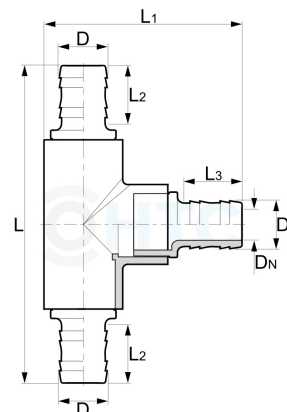

## PVC-U T-Stück 90°, 3fach Schlauchtülle

## AF0516

Alle Maßangaben in Millimeter, Gewichtsangaben in Gramm. Für die fotografische Darstellung verwenden wir eine Artikelgröße sowie Studiolicht. Die Abbildungen, technischen Daten, Maße und Ausführungen sind unverbindlich. Sie gelten nicht als zugesicherte Eigenschaften oder als Beschaffenheits- oder Haltbarkeitsgarantien. Wir behalten uns jederzeit Änderung ohne Ankündigung vor. Die Nutzmaße sind definiert bzw. verstärkt dargestellt bzw. ergeben sich aus der Artikelbezeichnung. Weitere Maße dienen ausschließlich der Darstellungsunterstützung. Bei Zweckentfremdung bitten wir dies zu beachten.

Artikel-Nr.	Variante	D	D1	DN	L	L1	L2	L3	Schlauch Ø Innen	Preis
AF0516.008.008	3fach 8mm	<b>8</b>	<b>8</b>	5	112	70	22	22	8	3,08 €*
AF0516.010.010	3fach 10mm	<b>10</b>	<b>10</b>	6	113	70	22	22	10	3,08 €*
AF0516.012.012	3fach 12mm	<b>12</b>	<b>12</b>	8	119	72,5	25	25	12	3,08 €*
AF0516.016.016	3fach 16mm	<b>16</b>	<b>16</b>	11,5	121,5	74,5	27	27	16	3,08 €*
AF0516.020.020	3fach 20mm	<b>20</b>	<b>20</b>	13	154	90	42	42	20	3,08 €*
AF0516.025.025	3fach 25mm	<b>25</b>	<b>25</b>	18	171	103	44	44	25	3,96 €*
AF0516.032.032	3fach 32mm	<b>32</b>	<b>32</b>	24	172	107	44	44	32	5,79 €*
AF0516.040.040	3fach 40mm	<b>40</b>	<b>40</b>	27	226	138	55	55	40	6,52 €*
AF0516.038.038	3fach 38mm	<b>38</b>	<b>38</b>	31	214	137	43	43	38	6,73 €*
AF0516.050.038	50 x 38 x 50mm	<b>50</b>	<b>38</b>	36 x 31	255	137	59	43	50 x 38	7,50 €*
AF0516.050.050	3fach 50mm	<b>50</b>	<b>50</b>	36	256	157	59	59	50	7,89 €*