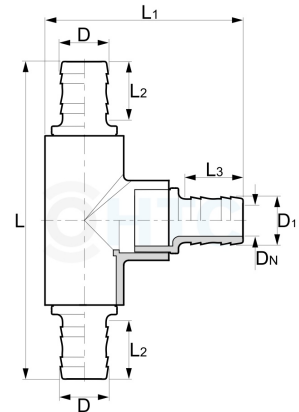

PVC-U T-Stück 90°, 3fach Schlauchtülle

AF0516

Alle Maßangaben in Millimeter, Gewichtsangaben in Gramm. Für die fotografische Darstellung verwenden wir eine Artikelgröße sowie Studioliicht. Die Abbildungen, technischen Daten, Maße und Ausführungen sind unverbindlich. Wir behalten uns jederzeit Änderung ohne Ankündigung vor. Die Nutzmaße sind definiert bzw. verstärkt dargestellt bzw. ergeben sich aus der Artikelbezeichnung. Weitere Maße dienen ausschließlich der Darstellungsunterstützung. Bei Zweckentfremdung bitten wir dies zu beachten.

Artikel-Nr.	Variante	D	D1	DN	L	L1	L2	L3	Schlauch Ø Innen	Preis
AF0516.008.008	3fach 8mm	8	8	5	112	70	22	22	8	3,08 €*
AF0516.010.010	3fach 10mm	10	10	6	113	70	22	22	10	3,08 €*
AF0516.012.012	3fach 12mm	12	12	8	119	72,5	25	25	12	3,08 €*
AF0516.016.016	3fach 16mm	16	16	11,5	121,5	74,5	27	27	16	3,08 €*
AF0516.020.020	3fach 20mm	20	20	13	154	90	42	42	20	3,08 €*
AF0516.025.025	3fach 25mm	25	25	18	171	103	44	44	25	3,96 €*
AF0516.032.032	3fach 32mm	32	32	24	172	107	44	44	32	5,79 €*
AF0516.040.040	3fach 40mm	40	40	27	226	138	55	55	40	6,52 €*
AF0516.038.038	3fach 38mm	38	38	31	214	137	43	43	38	6,73 €*
AF0516.050.038	50 x 38 x 50mm	50	38	36 x 31	255	137	59	43	50 x 38	7,50 €*
AF0516.050.050	3fach 50mm	50	50	36	256	157	59	59	50	7,89 €*