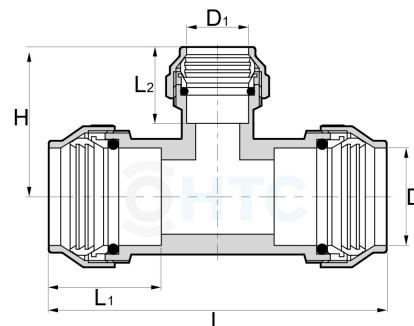

Messing T-Stück reduziert für PE-Rohr 3fach Klemme

MP0503

Alle Maßangaben in Millimeter, Gewichtsangaben in Gramm. Für die fotografische Darstellung verwenden wir eine Artikelgröße sowie Studiolicht. Die Abbildungen, technischen Daten, Maße und Ausführungen sind unverbindlich. Wir behalten uns jederzeit Änderung ohne Ankündigung vor. Die Nutzmaße sind definiert bzw. verstärkt dargestellt bzw. ergeben sich aus der Artikelbezeichnung. Weitere Maße dienen ausschließlich der Darstellungsunterstützung. Bei Zweckentfremdung bitten wir dies zu beachten.

Artikel-Nr.	Variante	D	D1	H	L	L1	L2	Rohr A-Ø	Hersteller	Preis
MP0503.025.020	25 x 20mm	25	20	38	85	30	24	25 x 20		9,74 €* 9,74 €
MP0503.032.020	32 x 20mm	32	20	42	100	36	24	32 x 20		13,32 €* 13,32 €
MP0503.032.025	32 x 25mm	32	25	47	103	36	30	32 x 25		14,35 €* 14,35 €