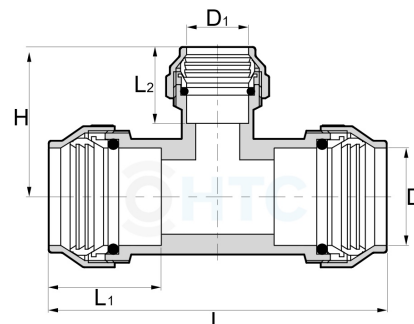

Messing T-Stück reduziert für PE-Rohr 3fach Klemme

MP0503

Alle Maßangaben in Millimeter, Gewichtsangaben in Gramm. Für die fotografische Darstellung verwenden wir eine Artikelgröße sowie Studiolicht. Die Abbildungen, technischen Daten, Maße und Ausführungen sind unverbindlich. Sie gelten nicht als zugesicherte Eigenschaften oder als Beschaffenheits- oder Haltbarkeitsgarantien. Wir behalten uns jederzeit Änderung ohne Ankündigung vor. Die Nutzmaße sind definiert bzw. verstärkt dargestellt bzw. ergeben sich aus der Artikelbezeichnung. Weitere Maße dienen ausschließlich der Darstellungsunterstützung. Bei Zweckentfremdung bitten wir dies zu beachten.

Artikel-Nr.	Variante	D	D1	H	L	L1	L2	Rohr A-Ø	Preis
MP0503.025.020	25 x 20mm	25	20	38	85	30	24	25 x 20	9,55 €* 10,00 €
MP0503.032.020	32 x 20mm	32	20	42	100	36	24	32 x 20	13,10 €* 14,00 €
MP0503.032.025	32 x 25mm	32	25	47	103	36	30	32 x 25	14,10 €* 15,00 €