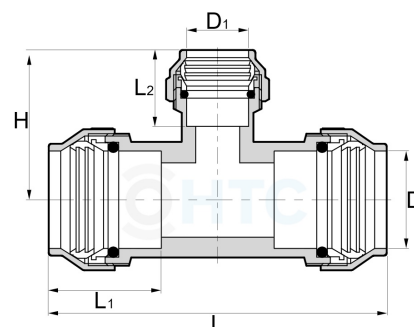

Messing T-Stück reduziert für PE-Rohr 3fach Klemme

MP0503

Alle Maßangaben in Millimeter, Gewichtsangaben in Gramm. Für die fotografische Darstellung verwenden wir eine Artikelgröße sowie Studiolicht. Die Abbildungen, technischen Daten, Maße und Ausführungen sind unverbindlich. Wir behalten uns jederzeit Änderung ohne Ankündigung vor. Die Nutzmaße sind definiert bzw. verstärkt dargestellt bzw. ergeben sich aus der Artikelbezeichnung. Weitere Maße dienen ausschließlich der Darstellungsunterstützung. Bei Zweckentfremdung bitten wir dies zu beachten.

Artikel-Nr.	Variante	D	D1	H	L	L1	L2	Rohr A-Ø	Hersteller	Preis
MP0503.025.020	25 x 20mm	25	20	38	85	30	24	25 x 20		9,74 €* 9,74 €
MP0503.032.020	32 x 20mm	32	20	42	100	36	24	32 x 20		13,32 €* 13,32 €
MP0503.032.025	32 x 25mm	32	25	47	103	36	30	32 x 25		14,35 €* 14,35 €