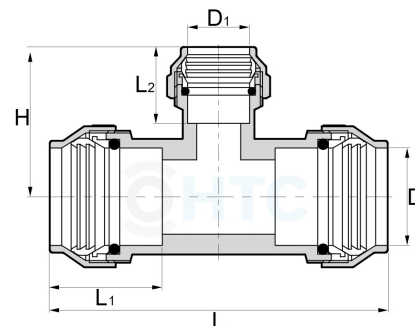

Messing T-Stück reduziert für PE-Rohr 3fach Klemme

MP0503

Alle Maßangaben in Millimeter, Gewichtsangaben in Gramm. Für die fotografische Darstellung verwenden wir eine Artikelgröße sowie Studiolicht. Die Abbildungen, technischen Daten, Maße und Ausführungen sind unverbindlich. Sie gelten nicht als zugesicherte Eigenschaften oder als Beschaffenheits- oder Haltbarkeitsgarantien. Wir behalten uns jederzeit Änderung ohne Ankündigung vor. Die Nutzmaße sind definiert bzw. verstärkt dargestellt bzw. ergeben sich aus der Artikelbezeichnung. Weitere Maße dienen ausschließlich der Darstellungsunterstützung. Bei Zweckentfremdung bitten wir dies zu beachten.

Artikel-Nr.	Variante	D	D1	H	L	L1	L2	Rohr A-Ø	Preis
MP0503.025.020	25 x 20mm	25	20	38	85	30	24	25 x 20	9,55 €* 10,00 €
MP0503.032.020	32 x 20mm	32	20	42	100	36	24	32 x 20	13,10 €* 14,00 €
MP0503.032.025	32 x 25mm	32	25	47	103	36	30	32 x 25	14,10 €* 15,00 €