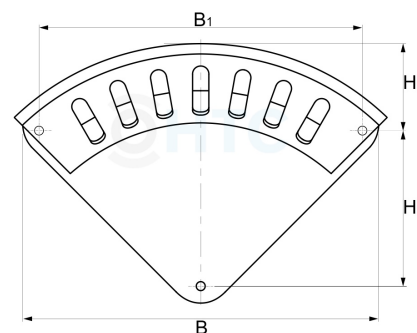

Aluminium Schlauchhalter

GK0902

Alle Maßangaben in Millimeter, Gewichtsangaben in Gramm. Für die fotografische Darstellung verwenden wir eine Artikelgröße sowie Studiolicht. Die Abbildungen, technischen Daten, Maße und Ausführungen sind unverbindlich. Sie gelten nicht als zugesicherte Eigenschaften oder als Beschaffenheits- oder Haltbarkeitsgarantien. Wir behalten uns jederzeit Änderung ohne Ankündigung vor. Die Nutzmaße sind definiert bzw. verstärkt dargestellt bzw. ergeben sich aus der Artikelbezeichnung. Weitere Maße dienen ausschließlich der Darstellungsunterstützung. Bei Zweckentfremdung bitten wir dies zu beachten.

Artikel-Nr.	Variante	B	B1	H	H1	Preis
GK0902.055.120	Aluminium Schlauchhalter Größe S	190	152,5	76	41	6,68 €* 1,00 €
GK0902.055.121	Aluminium Schlauchhalter Größe M	259	228,5	114	54,5	11,34 €* 1,00 €
GK0902.055.122	Aluminium Schlauchhalter Größe L	336	305	152,5	77	21,00 €* 1,00 €
GK0902.055.123	Aluminium Schlauchhalter Größe XL	412	381	152,5	101	34,44 €* 1,00 €