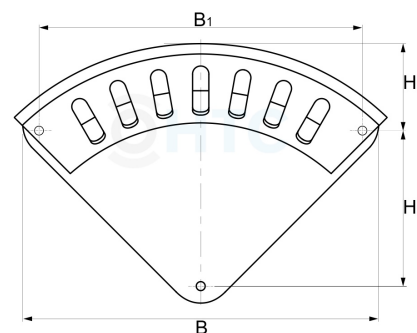

Aluminium Schlauchhalter

GK0902

Alle Maßangaben in Millimeter, Gewichtsangaben in Gramm. Für die fotografische Darstellung verwenden wir eine Artikelgröße sowie Studioliicht. Die Abbildungen, technischen Daten, Maße und Ausführungen sind unverbindlich. Wir behalten uns jederzeit Änderung ohne Ankündigung vor. Die Nutzmaße sind definiert bzw. verstärkt dargestellt bzw. ergeben sich aus der Artikelbezeichnung. Weitere Maße dienen ausschließlich der Darstellungsunterstützung. Bei Zweckentfremdung bitten wir dies zu beachten.

Artikel-Nr.	Variante	B	B1	H	H1	Preis
GK0902.055.120	Aluminium Schlauchhalter Größe S	190	152,5	76	41	6,68 €* [*]
GK0902.055.121	Aluminium Schlauchhalter Größe M	259	228,5	114	54,5	11,34 €* [*]
GK0902.055.122	Aluminium Schlauchhalter Größe L	336	305	152,5	77	21,00 €* [*]
GK0902.055.123	Aluminium Schlauchhalter Größe XL	412	381	152,5	101	34,44 €* [*]