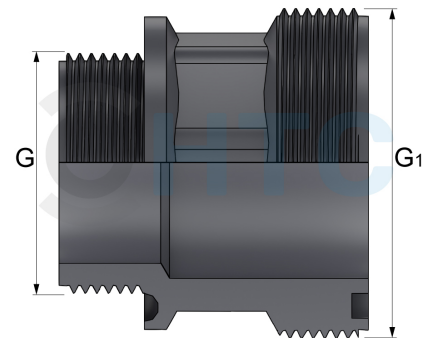

PVC-U Verschraubung HTC Basisteil Aussengewinde mit O-Ringaufnahme

AF0600.SA0

Alle Maßangaben in Millimeter, Gewichtsangaben in Gramm. Für die fotografische Darstellung verwenden wir eine Artikelgröße sowie Studiolicht. Die Abbildungen, technischen Daten, Maße und Ausführungen sind unverbindlich. Wir behalten uns jederzeit Änderung ohne Ankündigung vor. Die Nutzmaße sind definiert bzw. verstärkt dargestellt bzw. ergeben sich aus der Artikelbezeichnung. Weitere Maße dienen ausschließlich der Darstellungsunterstützung. Bei Zweckentfremdung bitten wir dies zu beachten.

Artikel-Nr.	Variante	G	G1	Hinweis	Preis
AF0600.SA0.550	1 1/2" x 2 1/4"	1 1/2" (47,81mm)	2 1/4" (65,71mm)	Ersatzteil: kein Widerruf/keine Rückgabe	3,18 €* 3,18 €
AF0600.SA0.563	2" x 2 1/4"	2" (59,61mm)	2 1/4" (65,71mm)	Ersatzteil: kein Widerruf/keine Rückgabe	3,90 €* 3,90 €