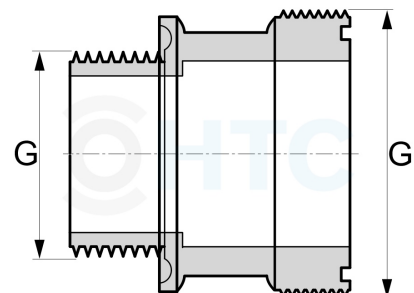

PVC-U Verschraubung HTC Basisteil Aussengewinde mit O-Ringaufnahme

AF0600.SA0

Alle Maßangaben in Millimeter, Gewichtsangaben in Gramm. Für die fotografische Darstellung verwenden wir eine Artikelgröße sowie Studiolicht. Die Abbildungen, technischen Daten, Maße und Ausführungen sind unverbindlich. Sie gelten nicht als zugesicherte Eigenschaften oder als Beschaffenheits- oder Haltbarkeitsgarantien. Wir behalten uns jederzeit Änderung ohne Ankündigung vor. Die Nutzmaße sind definiert bzw. verstärkt dargestellt bzw. ergeben sich aus der Artikelbezeichnung. Weitere Maße dienen ausschließlich der Darstellungsunterstützung. Bei Zweckentfremdung bitten wir dies zu beachten.

Artikel-Nr.	Variante	G	G1	Hinweis	Preis
AF0600.SA0.550	1 1/2" x 2 1/4"	1 1/2" (47,81mm)	2 1/4" (65,71mm)	Ersatzteil: kein Widerruf/keine Rückgabe	3,18 €* 3,18 €*

* alle Preise netto exkl. gesetzliche MwSt.