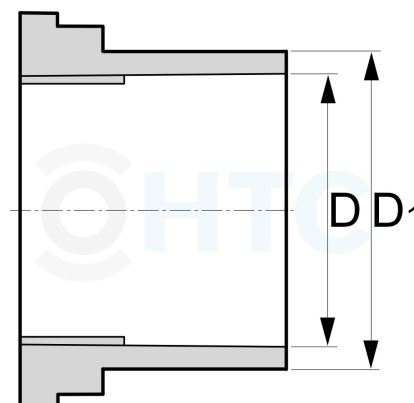

PVC-U Verschraubung Einlegeteil Klebestutzen/- muffe HTC

AF0600.EKS

Alle Maßangaben in Millimeter, Gewichtsangaben in Gramm. Für die fotografische Darstellung verwenden wir eine Artikelgröße sowie Studiolicht. Die Abbildungen, technischen Daten, Maße und Ausführungen sind unverbindlich. Wir behalten uns jederzeit Änderung ohne Ankündigung vor. Die Nutzmaße sind definiert bzw. verstärkt dargestellt bzw. ergeben sich aus der Artikelbezeichnung. Weitere Maße dienen ausschließlich der Darstellungsunterstützung. Bei Zweckentfremdung bitten wir dies zu beachten.

Artikel-Nr.	Variante	D	D1	Preis
AF0600.EKS.540	für 50mm	40	50	2,14 €* 2,14 €
AF0600.EKS.650	für 63mm	50	63	3,18 €* 3,18 €

* alle Preise netto exkl. gesetzliche MwSt.

HT CONNECT GmbH & Co. KG - Norisstraße 4 - 91257 Pegnitz - Tel.: 09241/9109100 - Mail: info@ht-connect.de