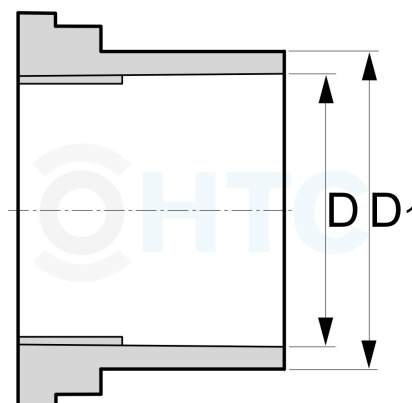

PVC-U Verschraubung Einlegeteil Klebestutzen/ muffe HTC

AF0600.EKS

Alle Maßangaben in Millimeter, Gewichtsangaben in Gramm. Für die fotografische Darstellung verwenden wir eine Artikelgröße sowie Studiolicht. Die Abbildungen, technischen Daten, Maße und Ausführungen sind unverbindlich. Sie gelten nicht als zugesicherte Eigenschaften oder als Beschaffenheits- oder Haltbarkeitsgarantien. Wir behalten uns jederzeit Änderung ohne Ankündigung vor. Die Nutzmaße sind definiert bzw. verstärkt dargestellt bzw. ergeben sich aus der Artikelbezeichnung. Weitere Maße dienen ausschließlich der Darstellungsunterstützung. Bei Zweckentfremdung bitten wir dies zu beachten.

Artikel-Nr.	Variante	D	D1	Preis
AF0600.EKS.540	für 50mm	40	50	2,14 €* 2,14 €
AF0600.EKS.650	für 63mm	50	63	3,18 €* 3,18 €

* alle Preise netto exkl. gesetzliche MwSt.