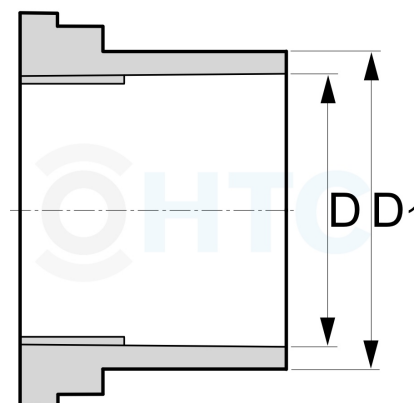

PVC-U Verschraubung Einlegeteil Klebestutzen/ muffe HTC

AF0600.EKS

Alle Maßangaben in Millimeter, Gewichtsangaben in Gramm. Für die fotografische Darstellung verwenden wir eine Artikelgröße sowie Studiolicht. Die Abbildungen, technischen Daten, Maße und Ausführungen sind unverbindlich. Sie gelten nicht als zugesicherte Eigenschaften oder als Beschaffenheits- oder Haltbarkeitsgarantien. Wir behalten uns jederzeit Änderung ohne Ankündigung vor. Die Nutzmaße sind definiert bzw. verstärkt dargestellt bzw. ergeben sich aus der Artikelbezeichnung. Weitere Maße dienen ausschließlich der Darstellungsunterstützung. Bei Zweckentfremdung bitten wir dies zu beachten.

Artikel-Nr.	Variante	D	D1	Preis
AF0600.EKS.540	für 50mm	40	50	2,14 €* [*]
AF0600.EKS.650	für 63mm	50	63	3,18 €* [*]

** alle Preise netto exkl. gesetzliche MwSt.*