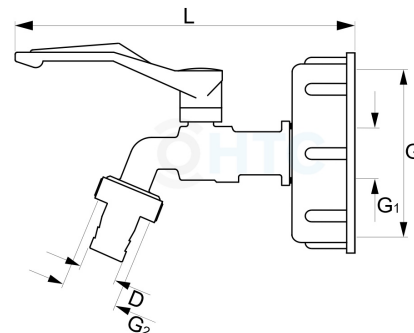

IBC Container S60*6 Anschluss mit Wasserhahn METAL TOP SELLER

IB0108

Alle Maßangaben in Millimeter, Gewichtsangaben in Gramm. Für die fotografische Darstellung verwenden wir eine Artikelgröße sowie Studioliicht. Die Abbildungen, technischen Daten, Maße und Ausführungen sind unverbindlich. Wir behalten uns jederzeit Änderung ohne Ankündigung vor. Die Nutzmaße sind definiert bzw. verstärkt dargestellt bzw. ergeben sich aus der Artikelbezeichnung. Weitere Maße dienen ausschließlich der Darstellungsunterstützung. Bei Zweckentfremdung bitten wir dies zu beachten.

Artikel-Nr.	Variante	D	G	G1	G2	L	Preis
IB0108.060.019	S60*6 x 3/4" (19mm)	19	S60*6	3/4" (26,44mm)	1" (33,25mm)	150	5,87 €*

* alle Preise netto exkl. gesetzliche MwSt.

HT CONNECT GmbH & Co. KG - Norisstraße 4 - 91257 Pegnitz - Tel.: 09241/9109100 - Mail: info@ht-connect.de