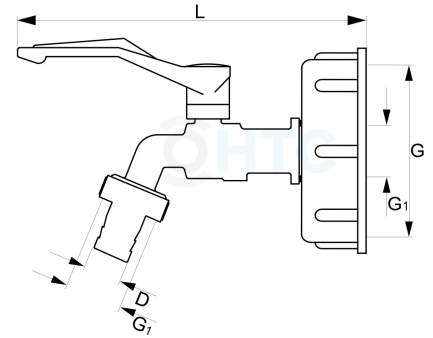

IBC Container S60*6 Anschluss mit Wasserhahn METAL TOP SELLER

IB0108

Alle Maßangaben in Millimeter, Gewichtsangaben in Gramm. Für die fotografische Darstellung verwenden wir eine Artikelgröße sowie Studiolicht. Die Abbildungen, technischen Daten, Maße und Ausführungen sind unverbindlich. Sie gelten nicht als zugesicherte Eigenschaften oder als Beschaffenheits- oder Haltbarkeitsgarantien. Wir behalten uns jederzeit Änderung ohne Ankündigung vor. Die Nutzmaße sind definiert bzw. verstärkt dargestellt bzw. ergeben sich aus der Artikelbezeichnung. Weitere Maße dienen ausschließlich der Darstellungsunterstützung. Bei Zweckentfremdung bitten wir dies zu beachten.

Artikel-Nr.	Variante	D	G	G1	L	Preis
IB0108.060.019	S60*6 x 3/4" (19mm)	19	S60*6	3/4" (26,44mm)	150	5,87 €* [*]

^{*} alle Preise netto exkl. gesetzliche MwSt.

HT CONNECT GmbH & Co. KG - Norisstraße 4 - 91257 Pegnitz - Tel.: 09241/9109100 - Mail: info@ht-connect.de