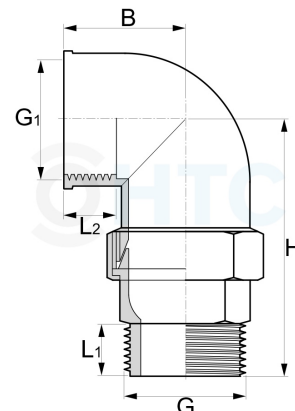

Edelstahl V4A Winkelverschraubung konisch dichtend 2 fach Innen- x Außengewinde

EF0624

Alle Maßangaben in Millimeter, Gewichtsangaben in Gramm. Für die fotografische Darstellung verwenden wir eine Artikelgröße sowie Studioliicht. Die Abbildungen, technischen Daten, Maße und Ausführungen sind unverbindlich. Wir behalten uns jederzeit Änderung ohne Ankündigung vor. Die Nutzmaße sind definiert bzw. verstärkt dargestellt bzw. ergeben sich aus der Artikelbezeichnung. Weitere Maße dienen ausschließlich der Darstellungsunterstützung. Bei Zweckentfremdung bitten wir dies zu beachten.

Artikel-Nr.	Variante	B	G	G1	H	L1	L2	Preis
EF0624.012.012	1/4" x 1/4"	17	R 1/4" (13,16mm)	Rp 1/4" (13,16mm)	45	10	11	3,15 €* [*]
EF0624.016.016	3/8" x 3/8"	21	R 3/8" (16,66mm)	Rp 3/8" (16,66mm)	51,5	10	10	3,96 €* [*]
EF0624.020.020	1/2" x 1/2"	25	R 1/2" (20,96mm)	Rp 1/2" (20,96mm)	58	12	10	5,25 €* [*]
EF0624.025.025	3/4"	28	R 3/4" (26,44mm)	Rp 3/4" (26,44mm)	64	14	10,5	6,96 €* [*]
EF0624.032.032	1"	35	R 1" (33,25mm)	Rp 1" (33,25mm)	74	17	13	10,59 €* [*]
EF0624.040.040	1 1/4"	40	R 1 1/4" (41,91mm)	Rp 1 1/4" (41,91mm)	86	20	16	15,24 €* [*]
EF0624.050.050	1 1/2" x 1 1/2"	46	R 1 1/2" (47,81mm)	Rp 1 1/2" (47,81mm)	95	19	17	19,62 €* [*]
EF0624.063.063	2" x 2"	55	R 2" (59,61mm)	Rp 2" (59,61mm)	107	22	18	28,77 €* [*]