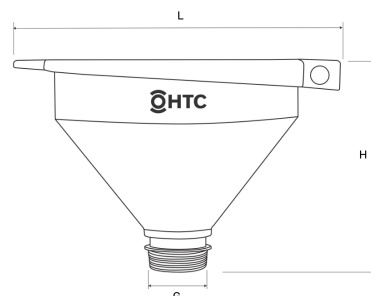

IBC Container Trichter Kunststoff (PE) mit Deckel

IB0021

Alle Maßangaben in Millimeter, Gewichtsangaben in Gramm. Für die fotografische Darstellung verwenden wir eine Artikelgröße sowie Studiolicht. Die Abbildungen, technischen Daten, Maße und Ausführungen sind unverbindlich. Wir behalten uns jederzeit Änderung ohne Ankündigung vor. Die Nutzmaße sind definiert bzw. verstärkt dargestellt bzw. ergeben sich aus der Artikelbezeichnung. Weitere Maße dienen ausschließlich der Darstellungsunterstützung. Bei Zweckentfremdung bitten wir dies zu beachten.

Artikel-Nr.	Variante	G	H	L	Preis
IB0021.250.063	Einlauftrichter 2"	2" (59,61mm)	210	325	13,80 €* [*]

** alle Preise netto exkl. gesetzliche MwSt.*

HT CONNECT GmbH & Co. KG - Norisstraße 4 - 91257 Pegnitz - Tel.: 09241/9109100 - Mail: info@ht-connect.de