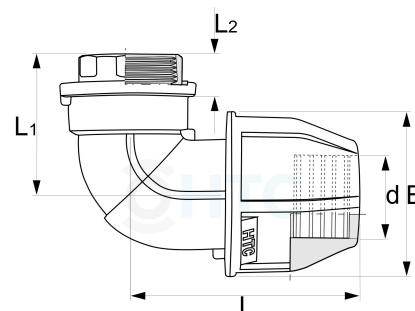

PP Übergangswinkel 90° Klemme x Innengewinde Messing

PZ0408

Alle Maßangaben in Millimeter, Gewichtsangaben in Gramm. Für die fotografische Darstellung verwenden wir eine Artikelgröße sowie Studioliicht. Die Abbildungen, technischen Daten, Maße und Ausführungen sind unverbindlich. Wir behalten uns jederzeit Änderung ohne Ankündigung vor. Die Nutzmaße sind definiert bzw. verstärkt dargestellt bzw. ergeben sich aus der Artikelbezeichnung. Weitere Maße dienen ausschließlich der Darstellungsunterstützung. Bei Zweckentfremdung bitten wir dies zu beachten.