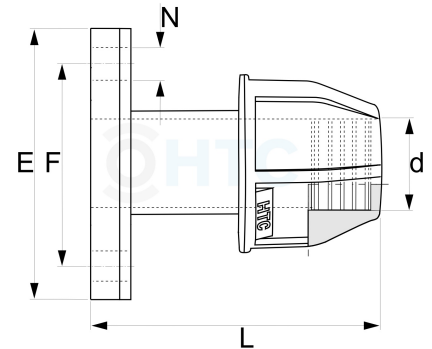

PP Flange Adaptor mit Klemme

PZ0704

Alle Maßangaben in Millimeter, Gewichtsangaben in Gramm. Für die fotografische Darstellung verwenden wir eine Artikelgröße sowie Studiolicht. Die Abbildungen, technischen Daten, Maße und Ausführungen sind unverbindlich. Wir behalten uns jederzeit Änderung ohne Ankündigung vor. Die Nutzmaße sind definiert bzw. verstärkt dargestellt bzw. ergeben sich aus der Artikelbezeichnung. Weitere Maße dienen ausschließlich der Darstellungsunterstützung. Bei Zweckentfremdung bitten wir dies zu beachten.

Artikel-Nr.	Variante	d	E	F	L	N	Rohr A-Ø	Preis
PZ0704.040.050	40mm x 1 1/2" (50) Stück	40	150	110	142	4x 18	40	10,35 €* 10,35 €
PZ0704.040.050-10	40mm x 1 1/2" (50) 10er Pack	40	150	110	142	4x 18	40	82,83 €* 82,83 €
PZ0704.050.050	50mm x 1 1/2" (50) Stück	50	150	110	158	4x 18	50	11,57 €* 11,57 €
PZ0704.050.050-10	50mm x 1 1/2" (50) 10er Pack	50	150	110	158	4x 18	50	92,54 €* 92,54 €
PZ0704.050.063	50mm x 2" (63mm) Stück	50	165	125	158	4x 18	50	12,58 €* 12,58 €
PZ0704.050.063-10	50mm x 2" (63mm) 10er Pack	50	165	125	158	4x 18	50	100,61 €* 100,61 €
PZ0704.063.063	63mm x 2" (63) Stück	63	165	125	190	4x 18	63	14,82 €* 14,82 €
PZ0704.063.063-10	63mm x 2" (63) 10er Pack	63	165	125	190	4x 18	63	118,58 €* 118,58 €
PZ0704.063.075	63mm x 2 1/2" (75) Stück	75	184	145	189	4x 18	63	15,62 €* 15,62 €
PZ0704.063.075-10	63mm x 2 1/2" (75) 10er Pack	75	184	145	189	4x 18	63	125,00 €* 125,00 €