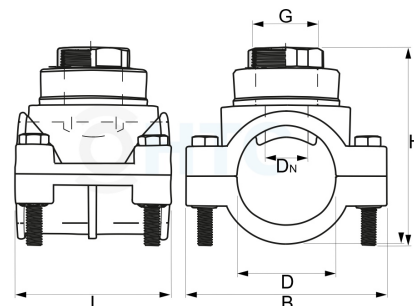

## PP Anbohrschelle Innengewinde Messing PN16

## PB0300

Alle Maßangaben in Millimeter, Gewichtsangaben in Gramm. Für die fotografische Darstellung verwenden wir eine Artikelgröße sowie Studioliicht. Die Abbildungen, technischen Daten, Maße und Ausführungen sind unverbindlich. Wir behalten uns jederzeit Änderung ohne Ankündigung vor. Die Nutzmaße sind definiert bzw. verstärkt dargestellt bzw. ergeben sich aus der Artikelbezeichnung. Weitere Maße dienen ausschließlich der Darstellungsunterstützung. Bei Zweckentfremdung bitten wir dies zu beachten.

Artikel-Nr.	Variante	B	D	DN	G	H	L	Schraube	Hersteller	Preis
PB0300.025.020	25mm x 1/2"	81	25	15	1/2" (20,96mm)	58 (74)	54	4x M8		3,02 €*
PB0300.025.025	25mm x 3/4"	81	25	20	3/4" (26,44mm)	60 (73)	54	4x M8		3,53 €*
PB0300.032.020	32mm x 1/2"	80	32	15	1/2" (20,96mm)	71 (82)	64	4x M8		3,36 €*
PB0300.032.025	32mm x 3/4"	80	32	20	3/4" (26,44mm)	72 (82)	63	4x M8		3,86 €*
PB0300.032.032	32mm x 1"	80	32	21,5	1" (33,25mm)	76 (87)	64	4x M8		6,68 €*
PB0300.040.020	40mm x 1/2"	87	40	15	1/2" (20,96mm)	81 (88)	74	4x M8		3,95 €*
PB0300.040.025	40mm x 3/4"	87	40	20	3/4" (26,44mm)	82 (88)	74	4x M8		4,49 €*
PB0300.040.032	40mm x 1"	87	40	21,5	1" (33,25mm)	87 (93)	74	4x M8		7,31 €*
PB0300.050.020	50mm x 1/2"	101	50	15	1/2" (20,96mm)	94 (96mm)	77	4x M8		4,49 €*
PB0300.050.025	50mm x 3/4"	101	50	20	3/4" (20,44mm)	95 (---)	78	4x M8		5,00 €*
PB0300.050.032	50mm x 1"	101,5	50	20	1" (33,25mm)	100 (103)	77	4x M8		7,77 €*
PB0300.063.020	63mm x 1/2"	117	63	15	1/2" (20,96mm)	107 (---)	87	4x M8		5,17 €*

PB0300.063.025	63mm x 3/4"	112	<b>63</b>	20	<b>3/4"</b> <b>(26,44mm)</b>	108 (---)	87	4x M8		5,67 €*
PB0300.063.032	63mm x 1"	117	<b>63</b>	26	<b>1" (33,25mm)</b>	112 (---)	87	4x M8		7,94 €*

*\* alle Preise netto exkl. gesetzliche MwSt.*