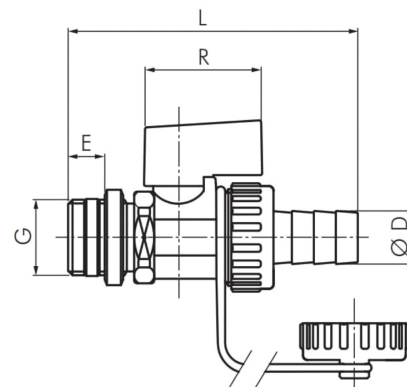

KFE Kugelventil

MA0019

Alle Maßangaben in Millimeter, Gewichtsangaben in Gramm. Für die fotografische Darstellung verwenden wir eine Artikelgröße sowie Studiolicht. Die Abbildungen, technischen Daten, Maße und Ausführungen sind unverbindlich. Wir behalten uns jederzeit Änderung ohne Ankündigung vor. Die Nutzmaße sind definiert bzw. verstärkt dargestellt bzw. ergeben sich aus der Artikelbezeichnung. Weitere Maße dienen ausschließlich der Darstellungsunterstützung. Bei Zweckentfremdung bitten wir dies zu beachten.

Artikel-Nr.	Variante	D	E	G	L	R	Preis
MA0019.000.020	1/2" Stück	15,5	11,5	1/2" (20,96mm)	70	32,5	3,58 €* 3,58 €
MA0019.000.020-10	1/2" 10er Pack	15,5	11,5	1/2" (20,96mm)	70	32,5	28,60 €* 28,60 €

* alle Preise netto exkl. gesetzliche MwSt.