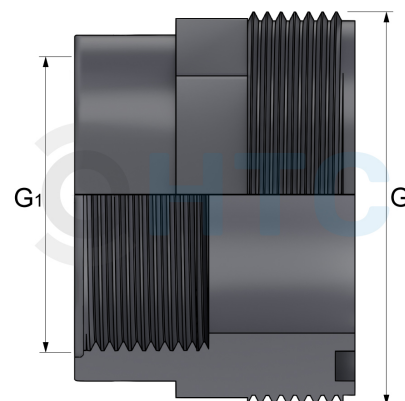

HTC® PVC-U Verschraubung Basisteil Innengewinde

AF0600.SIG

Alle Maßangaben in Millimeter, Gewichtsangaben in Gramm. Für die fotografische Darstellung verwenden wir eine Artikelgröße sowie Studioliicht. Die Abbildungen, technischen Daten, Maße und Ausführungen sind unverbindlich. Wir behalten uns jederzeit Änderung ohne Ankündigung vor. Die Nutzmaße sind definiert bzw. verstärkt dargestellt bzw. ergeben sich aus der Artikelbezeichnung. Weitere Maße dienen ausschließlich der Darstellungsunterstützung. Bei Zweckentfremdung bitten wir dies zu beachten.

Artikel-Nr.	Variante	G	G1	Hinweis	Preis
AF0600.SIG.020	1" x 1/2"	1" (33,25mm)	1/2" (20,96mm)	Ersatzteil: kein Widerruf/keine Rückgabe	0,32 €* 0,32 €
AF0600.SIG.025	1 1/4" x 3/4"	1 1/4" (41,91mm)	3/4" (26,44mm)	Ersatzteil: kein Widerruf/keine Rückgabe	0,56 €* 0,56 €
AF0600.SIG.032	1 1/2" x 1"	1 1/2" (47,81mm)	1" (33,25mm)	Ersatzteil: kein Widerruf/keine Rückgabe	0,84 €* 0,84 €
AF0600.SIG.040	2" x 1 1/4"	2" (59,61mm)	1 1/4" (41,91mm)	Ersatzteil: kein Widerruf/keine Rückgabe	1,09 €* 1,09 €
AF0600.SIG.050	2 1/4" x 1 1/2"	2 1/4" (65,71mm)	1 1/2" (47,81mm)	Ersatzteil: kein Widerruf/keine Rückgabe	1,09 €* 1,09 €
AF0600.SIG.063	2 3/4" x 2"	2 3/4" (81,50mm)	2" (59,61mm)	Ersatzteil: kein Widerruf/keine Rückgabe	2,36 €* 2,36 €
AF0600.SIG.075	3 1/2" x 2 1/2"	3 1/2" (100,33mm)	2 1/2" (75,18mm)	Ersatzteil: kein Widerruf/keine Rückgabe	12,29 €* 12,29 €