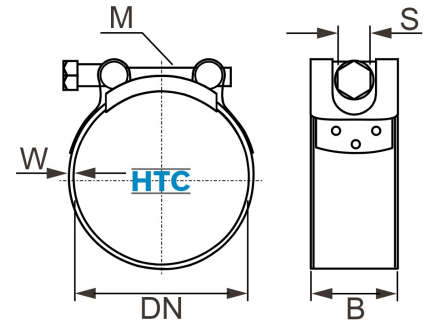

Gelenkbolzenschelle Panzerschelle W5 Edelstahl V4A salzwasserbeständig

SZW5HD

Alle Maßangaben in Millimeter, Gewichtsangaben in Gramm. Für die fotografische Darstellung verwenden wir eine Artikelgröße sowie Studiolicht. Die Abbildungen, technischen Daten, Maße und Ausführungen sind unverbindlich. Sie gelten nicht als zugesicherte Eigenschaften oder als Beschaffenheits- oder Haltbarkeitsgarantien. Wir behalten uns jederzeit Änderung ohne Ankündigung vor. Die Nutzmaße sind definiert bzw. verstärkt dargestellt bzw. ergeben sich aus der Artikelbezeichnung. Weitere Maße dienen ausschließlich der Darstellungsunterstützung. Bei Zweckentfremdung bitten wir dies zu beachten.

Artikel-Nr.	Variante	B	DN	M	S	W	Qualität	Preis
SZW5HD.017.019	17 - 19mm	18	17 - 19	M5	8	0,6	W5, AISI 316	2,19 €* [*]
SZW5HD.019.021	19 - 21mm	18	19 - 21	M5	8	0,6	W5, AISI 316	2,19 €* [*]
SZW5HD.020.022	20 - 22mm	18	20 - 22	M5	8	0,6	W5, AISI 316	2,20 €* [*]
SZW5HD.021.023	21 - 23mm	18	21 - 23	M5	8	0,6	W5, AISI 316	2,21 €* [*]
SZW5HD.023.025	23 - 25mm	18	23 - 25	M5	8	0,6	W5, AISI 316	2,24 €* [*]
SZW5HD.025.027	25 - 27mm	18	25 - 27	M5	8	0,6	W5, AISI 316	2,25 €* [*]
SZW5HD.026.028	26 - 28mm	18	26 - 28	M5	8	0,6	W5, AISI 316	2,25 €* [*]
SZW5HD.027.029	27 - 29mm	18	27 - 29	M5	8	0,6	W5, AISI 316	2,26 €* [*]
SZW5HD.032.035	32 - 35mm	20	32 - 35	M6	10	0,6	W5, AISI 316	2,70 €* [*]
SZW5HD.029.031	29 - 31mm	20	29 - 31	M6	10	0,6	W5, AISI 316	2,65 €* [*]
SZW5HD.036.039	36 - 39mm	20	36 - 39	M6	10	0,6	W5, AISI 316	2,73 €* [*]
SZW5HD.040.043	40 - 43mm	20	40 - 43	M6	10	0,6	W5, AISI 316	2,75 €* [*]
SZW5HD.044.047	44 - 47mm	22	44m - 47	M6	10	0,6	W5, AISI 316	3,29 €* [*]
SZW5HD.052.055	52 - 55mm	22	52 - 55	M6	10	0,6	W5, AISI 316	3,34 €* [*]
SZW5HD.056.059	56 - 59mm	22	56 - 59	M6	10	0,6	W5, AISI 316	3,38 €* [*]
SZW5HD.060.063	60 - 63mm	22	60 - 63	M6	10	0,6	W5, AISI 316	3,41 €* [*]