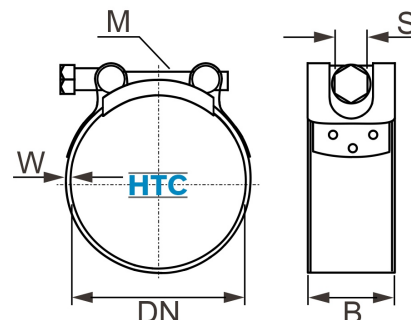

Gelenkbolzenschelle Panzerschelle W5 Edelstahl V4A salzwasserbeständig

SZW5HD

Alle Maßangaben in Millimeter, Gewichtsangaben in Gramm. Für die fotografische Darstellung verwenden wir eine Artikelgröße sowie Studioliicht. Die Abbildungen, technischen Daten, Maße und Ausführungen sind unverbindlich. Sie gelten nicht als zugesicherte Eigenschaften oder als Beschaffenheits- oder Haltbarkeitsgarantien. Wir behalten uns jederzeit Änderung ohne Ankündigung vor. Die Nutzmaße sind definiert bzw. verstärkt dargestellt bzw. ergeben sich aus der Artikelbezeichnung. Weitere Maße dienen ausschließlich der Darstellungsunterstützung. Bei Zweckentfremdung bitten wir dies zu beachten.