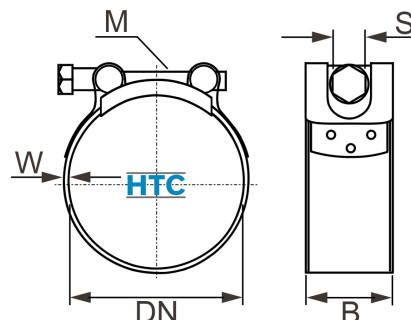

Gelenkbolzenschelle Panzerschelle W5 Edelstahl V4A salzwasserbeständig

SZW5HD

Alle Maßangaben in Millimeter, Gewichtsangaben in Gramm. Für die fotografische Darstellung verwenden wir eine Artikelgröße sowie Studioliicht. Die Abbildungen, technischen Daten, Maße und Ausführungen sind unverbindlich. Wir behalten uns jederzeit Änderung ohne Ankündigung vor. Die Nutzmaße sind definiert bzw. verstärkt dargestellt bzw. ergeben sich aus der Artikelbezeichnung. Weitere Maße dienen ausschließlich der Darstellungsunterstützung. Bei Zweckentfremdung bitten wir dies zu beachten.