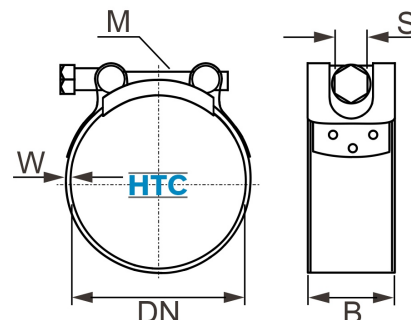

Gelenkbolzenschelle Panzerschelle W5 Edelstahl V4A salzwasserbeständig

SZW5HD

Alle Maßangaben in Millimeter, Gewichtsangaben in Gramm. Für die fotografische Darstellung verwenden wir eine Artikelgröße sowie Studiolicht. Die Abbildungen, technischen Daten, Maße und Ausführungen sind unverbindlich. Sie gelten nicht als zugesicherte Eigenschaften oder als Beschaffenheits- oder Haltbarkeitsgarantien. Wir behalten uns jederzeit Änderung ohne Ankündigung vor. Die Nutzmaße sind definiert bzw. verstärkt dargestellt bzw. ergeben sich aus der Artikelbezeichnung. Weitere Maße dienen ausschließlich der Darstellungsunterstützung. Bei Zweckentfremdung bitten wir dies zu beachten.

Artikel-Nr.	Variante	B	DN	M	S	W	Qualität	Preis
SZW5HD.017.019	17 - 19mm	18	17 - 19	M5	8	0,6	W5, AISI 316	2,19 €* [*]
SZW5HD.019.021	19 - 21mm	18	19 - 21	M5	8	0,6	W5, AISI 316	2,19 €* [*]
SZW5HD.020.022	20 - 22mm	18	20 - 22	M5	8	0,6	W5, AISI 316	2,20 €* [*]
SZW5HD.021.023	21 - 23mm	18	21 - 23	M5	8	0,6	W5, AISI 316	2,21 €* [*]
SZW5HD.023.025	23 - 25mm	18	23 - 25	M5	8	0,6	W5, AISI 316	2,24 €* [*]
SZW5HD.025.027	25 - 27mm	18	25 - 27	M5	8	0,6	W5, AISI 316	2,25 €* [*]
SZW5HD.026.028	26 - 28mm	18	26 - 28	M5	8	0,6	W5, AISI 316	2,25 €* [*]
SZW5HD.027.029	27 - 29mm	18	27 - 29	M5	8	0,6	W5, AISI 316	2,26 €* [*]
SZW5HD.032.035	32 - 35mm	20	32 - 35	M6	10	0,6	W5, AISI 316	2,70 €* [*]
SZW5HD.029.031	29 - 31mm	20	29 - 31	M6	10	0,6	W5, AISI 316	2,65 €* [*]
SZW5HD.036.039	36 - 39mm	20	36 - 39	M6	10	0,6	W5, AISI 316	2,73 €* [*]
SZW5HD.040.043	40 - 43mm	20	40 - 43	M6	10	0,6	W5, AISI 316	2,75 €* [*]
SZW5HD.044.047	44 - 47mm	22	44m - 47	M6	10	0,6	W5, AISI 316	3,29 €* [*]
SZW5HD.052.055	52 - 55mm	22	52 - 55	M6	10	0,6	W5, AISI 316	3,34 €* [*]
SZW5HD.056.059	56 - 59mm	22	56 - 59	M6	10	0,6	W5, AISI 316	3,38 €* [*]
SZW5HD.060.063	60 - 63mm	22	60 - 63	M6	10	0,6	W5, AISI 316	3,41 €* [*]