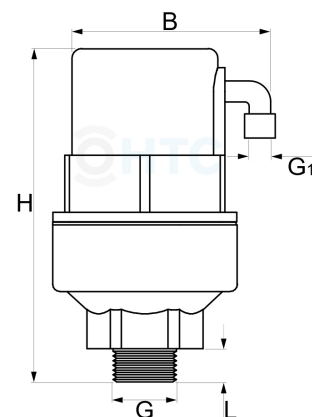

PPFV automatischer Schnellentlüfter "triple effect"

AK0893

Alle Maßangaben in Millimeter, Gewichtsangaben in Gramm. Für die fotografische Darstellung verwenden wir eine Artikelgröße sowie Studioliicht. Die Abbildungen, technischen Daten, Maße und Ausführungen sind unverbindlich. Wir behalten uns jederzeit Änderung ohne Ankündigung vor. Die Nutzmaße sind definiert bzw. verstärkt dargestellt bzw. ergeben sich aus der Artikelbezeichnung. Weitere Maße dienen ausschließlich der Darstellungsunterstützung. Bei Zweckentfremdung bitten wir dies zu beachten.

Artikel-Nr.	Variante	B	G	G1	H	L	Preis
AK0893.000.020	1/2"	78	1/2" (20,96mm)	3/8" (16,66mm)	137	14	36,55 €*
AK0893.000.025	3/4"	78	3/4" (26,44mm)	3/8" (16,66mm)	139	16	35,83 €*
AK0893.000.032	1"	78	1" (33,25mm)	3/8" (16,66mm)	142	19	36,55 €*
AK0893.001.020	1/2" ohne Winkel ohne Gewinde	63	1/2" (20,96mm)	---	137	12	35,83 €*