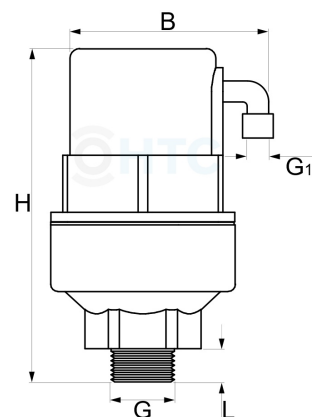

PPFV automatischer Schnellentlüfter "triple effect"

AK0893

Alle Maßangaben in Millimeter, Gewichtsangaben in Gramm. Für die fotografische Darstellung verwenden wir eine Artikelgröße sowie Studioliicht. Die Abbildungen, technischen Daten, Maße und Ausführungen sind unverbindlich. Sie gelten nicht als zugesicherte Eigenschaften oder als Beschaffenheits- oder Haltbarkeitsgarantien. Wir behalten uns jederzeit Änderung ohne Ankündigung vor. Die Nutzmaße sind definiert bzw. verstärkt dargestellt bzw. ergeben sich aus der Artikelbezeichnung. Weitere Maße dienen ausschließlich der Darstellungsunterstützung. Bei Zweckentfremdung bitten wir dies zu beachten.

Artikel-Nr.	Variante	B	G	G1	H	L	Preis
AK0893.000.020	1/2"	78	1/2" (20,96mm)	3/8" (16,66mm)	137	14	35,83 €*
AK0893.000.025	3/4"	78	3/4" (26,44mm)	3/8" (16,66mm)	139	16	35,83 €*
AK0893.000.032	1"	78	1" (33,25mm)	3/8" (16,66mm)	142	19	35,83 €*
AK0893.001.020	1/2" ohne Winkel ohne Gewinde	63	1/2" (20,96mm)	---	137	12	35,83 €*