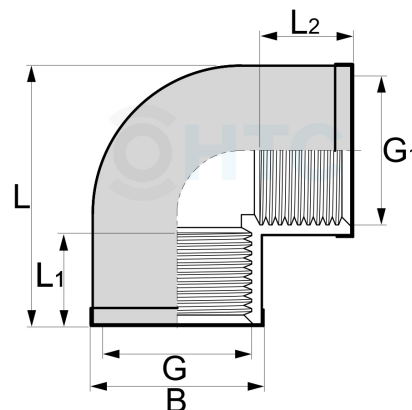

PVC-U Winkel 90°, 2fach Innengewinde verstärkt

AF0459

Alle Maßangaben in Millimeter, Gewichtsangaben in Gramm. Für die fotografische Darstellung verwenden wir eine Artikelgröße sowie Studiolicht. Die Abbildungen, technischen Daten, Maße und Ausführungen sind unverbindlich. Wir behalten uns jederzeit Änderung ohne Ankündigung vor. Die Nutzmaße sind definiert bzw. verstärkt dargestellt bzw. ergeben sich aus der Artikelbezeichnung. Weitere Maße dienen ausschließlich der Darstellungsunterstützung. Bei Zweckentfremdung bitten wir dies zu beachten.

Artikel-Nr.	Variante	B	G	G1	L	L1	L2	Preis
AF0459.000.020	1/2" x 1/2" Stück	29,5	1/2" (20,96mm)	1/2" (20,96mm)	45	18	18	0,88 €* 7,01 €* 1,08 €* 8,68 €* 1,43 €* 11,40 €* 2,13 €* 17,04 €* 2,80 €* 22,39 €* 3,91 €* 31,30 €*
AF0459.000.020-10	1/2" x 1/2" 10er Pack	29,5	1/2" (20,96mm)	1/2" (20,96mm)	45	18	18	
AF0459.000.025	3/4" x 3/4" Stück	34	3/4" (26,44mm)	3/4" (26,44mm)	50	18	18	
AF0459.000.025-10	3/4" x 3/4" 10er Pack	34	3/4" (26,44mm)	3/4" (26,44mm)	50	18	18	
AF0459.000.032	1" x 1" Stück	41,5	1" (33,25mm)	1" (33,25mm)	62	22,5	22,5	
AF0459.000.032-10	1" x 1" 10er Pack	41,5	1" (33,25mm)	1" (33,25mm)	62	22,5	22,5	
AF0459.000.040	1 1/4" x 1 1/4" Stück	52	1 1/4" (41,91mm)	1 1/4" (41,91mm)	72	25	25	
AF0459.000.040-10	1 1/4" x 1 1/4" 10er Pack	52	1 1/4" (41,91mm)	1 1/4" (41,91mm)	72	25	25	
AF0459.000.050	1 1/2" x 1 1/2" Stück	58,5	1 1/2" (47,81mm)	1 1/2" (47,81mm)	77	23	23	
AF0459.000.050-10	1 1/2" x 1 1/2" 10er Pack	58,5	1 1/2" (47,81mm)	1 1/2" (47,81mm)	77	23	23	
AF0459.000.063	2" x 2" Stück	74	2" (59,61mm)	2" (59,61mm)	94	27	27	
AF0459.000.063-10	2" x 2" 10er Pack	74	2" (59,61mm)	2" (59,61mm)	94	27	27	