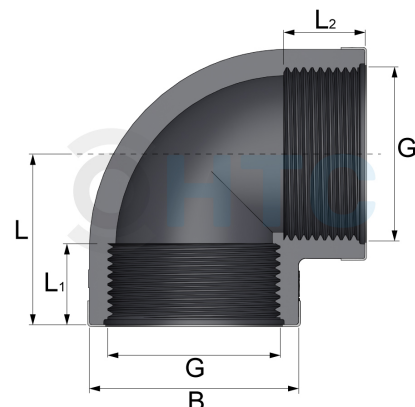

## PVC-U Winkel 90°, 2fach Innengewinde verstärkt

## AF0459

Alle Maßangaben in Millimeter, Gewichtsangaben in Gramm. Für die fotografische Darstellung verwenden wir eine Artikelgröße sowie Studioliicht. Die Abbildungen, technischen Daten, Maße und Ausführungen sind unverbindlich. Wir behalten uns jederzeit Änderung ohne Ankündigung vor. Die Nutzmaße sind definiert bzw. verstärkt dargestellt bzw. ergeben sich aus der Artikelbezeichnung. Weitere Maße dienen ausschließlich der Darstellungsunterstützung. Bei Zweckentfremdung bitten wir dies zu beachten.

Artikel-Nr.	Variante	B	G	G1	L	L1	L2	Preis
AF0459.000.020	1/2" x 1/2" <b>Stück</b>	29,5	<b>1/2" (20,96mm)</b>	<b>1/2" (20,96mm)</b>	45	18	18	0,88 €* 7,01 €* 1,08 €* 8,68 €* 1,43 €* 11,40 €* 2,13 €* 17,04 €* 2,80 €* 22,39 €* 3,91 €* 31,30 €*
AF0459.000.020-10	1/2" x 1/2" <b>10er Pack</b>	29,5	<b>1/2" (20,96mm)</b>	<b>1/2" (20,96mm)</b>	45	18	18	
AF0459.000.025	3/4" x 3/4" <b>Stück</b>	34	<b>3/4" (26,44mm)</b>	<b>3/4" (26,44mm)</b>	50	18	18	
AF0459.000.025-10	3/4" x 3/4" <b>10er Pack</b>	34	<b>3/4" (26,44mm)</b>	<b>3/4" (26,44mm)</b>	50	18	18	
AF0459.000.032	1" x 1" <b>Stück</b>	41,5	<b>1" (33,25mm)</b>	<b>1" (33,25mm)</b>	62	22,5	22,5	
AF0459.000.032-10	1" x 1" <b>10er Pack</b>	41,5	<b>1" (33,25mm)</b>	<b>1" (33,25mm)</b>	62	22,5	22,5	
AF0459.000.040	1 1/4" x 1 1/4" <b>Stück</b>	52	<b>1 1/4" (41,91mm)</b>	<b>1 1/4" (41,91mm)</b>	72	25	25	
AF0459.000.040-10	1 1/4" x 1 1/4" <b>10er Pack</b>	52	<b>1 1/4" (41,91mm)</b>	<b>1 1/4" (41,91mm)</b>	72	25	25	
AF0459.000.050	1 1/2" x 1 1/2" <b>Stück</b>	58,5	<b>1 1/2" (47,81mm)</b>	<b>1 1/2" (47,81mm)</b>	77	23	23	
AF0459.000.050-10	1 1/2" x 1 1/2" <b>10er Pack</b>	58,5	<b>1 1/2" (47,81mm)</b>	<b>1 1/2" (47,81mm)</b>	77	23	23	
AF0459.000.063	2" x 2" <b>Stück</b>	74	<b>2" (59,61mm)</b>	<b>2" (59,61mm)</b>	94	27	27	
AF0459.000.063-10	2" x 2" <b>10er Pack</b>	74	<b>2" (59,61mm)</b>	<b>2" (59,61mm)</b>	94	27	27	