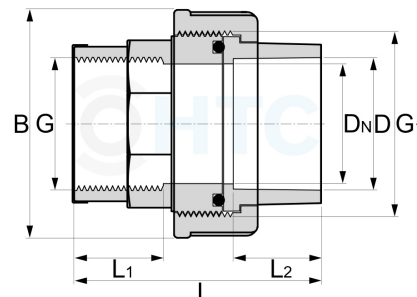

## PVC-U Verschraubung, Klebemuffe x Innengewinde verstärkt

**AF0652**

Alle Maßangaben in Millimeter, Gewichtsangaben in Gramm. Für die fotografische Darstellung verwenden wir eine Artikelgröße sowie Studiolicht. Die Abbildungen, technischen Daten, Maße und Ausführungen sind unverbindlich. Sie gelten nicht als zugesicherte Eigenschaften oder als Beschaffenheits- oder Haltbarkeitsgarantien. Wir behalten uns jederzeit Änderung ohne Ankündigung vor. Die Nutzmaße sind definiert bzw. verstärkt dargestellt bzw. ergeben sich aus der Artikelbezeichnung. Weitere Maße dienen ausschließlich der Darstellungsunterstützung. Bei Zweckentfremdung bitten wir dies zu beachten.

Artikel-Nr.	Variante	B	D	DN	G	G1	L	L1	L2	Preis
AF0652.050.032	32mm x 1"	60,5	<b>32</b>	25	<b>G 1 (33,25mm)</b>	G 1 1/2" (47,81mm)	70	21	22,5	2,69 €* <sup>*</sup>
AF0652.081.063	63mm x 2"	98	<b>63</b>	50	<b>G 2" (59,61mm)</b>	G 2 3/4" (81,50mm)	99,5	26,5	38	8,55 €* <sup>*</sup>