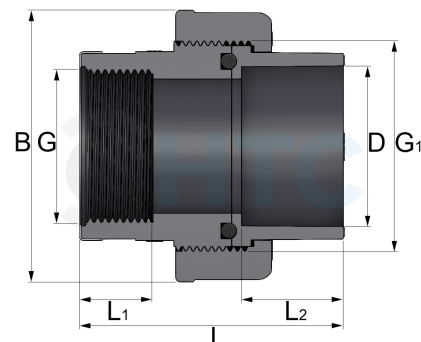

PVC-U Verschraubung, Klebemuffe x Innengewinde verstärkt

AF0652

Alle Maßangaben in Millimeter, Gewichtsangaben in Gramm. Für die fotografische Darstellung verwenden wir eine Artikelgröße sowie Studioliicht. Die Abbildungen, technischen Daten, Maße und Ausführungen sind unverbindlich. Wir behalten uns jederzeit Änderung ohne Ankündigung vor. Die Nutzmaße sind definiert bzw. verstärkt dargestellt bzw. ergeben sich aus der Artikelbezeichnung. Weitere Maße dienen ausschließlich der Darstellungsunterstützung. Bei Zweckentfremdung bitten wir dies zu beachten.