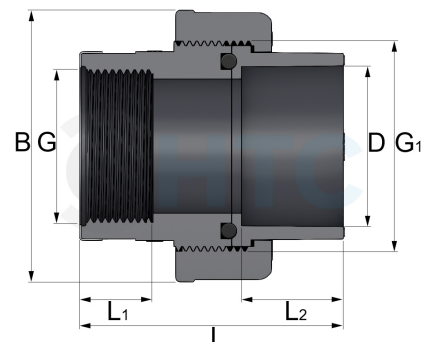

PVC-U Verschraubung, Klebemuffe x Innengewinde verstärkt

AF0652

Alle Maßangaben in Millimeter, Gewichtsangaben in Gramm. Für die fotografische Darstellung verwenden wir eine Artikelgröße sowie Studioliicht. Die Abbildungen, technischen Daten, Maße und Ausführungen sind unverbindlich. Wir behalten uns jederzeit Änderung ohne Ankündigung vor. Die Nutzmaße sind definiert bzw. verstärkt dargestellt bzw. ergeben sich aus der Artikelbezeichnung. Weitere Maße dienen ausschließlich der Darstellungsunterstützung. Bei Zweckentfremdung bitten wir dies zu beachten.