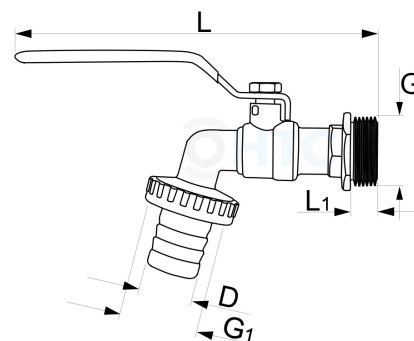

Messing Wasserhahn PRO mit Tülle + Quick Connector

MA0036

Alle Maßangaben in Millimeter, Gewichtsangaben in Gramm. Für die fotografische Darstellung verwenden wir eine Artikelgröße sowie Studioliicht. Die Abbildungen, technischen Daten, Maße und Ausführungen sind unverbindlich. Wir behalten uns jederzeit Änderung ohne Ankündigung vor. Die Nutzmaße sind definiert bzw. verstärkt dargestellt bzw. ergeben sich aus der Artikelbezeichnung. Weitere Maße dienen ausschließlich der Darstellungsunterstützung. Bei Zweckentfremdung bitten wir dies zu beachten.

Artikel-Nr.	Variante	D	G	G1	L	L1	Preis
MA0036.020.025	1/2"	15	1/2" (20,96mm)	3/4" (26,44mm)	133,5	12	3,96 €* 3,96 €
MA0036.025.032	3/4"	20	3/4" (26,44mm)	1" (33,25mm)	150	13,5	5,46 €* 5,46 €

* alle Preise netto exkl. gesetzliche MwSt.