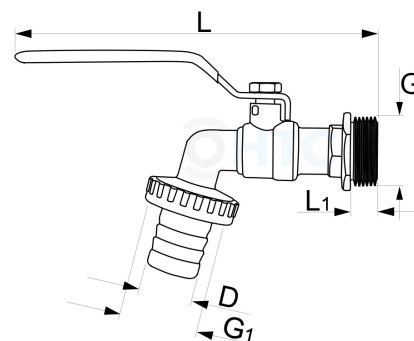

Messing Wasserhahn PRO mit Tülle + Quick Connector

MA0036

Alle Maßangaben in Millimeter, Gewichtsangaben in Gramm. Für die fotografische Darstellung verwenden wir eine Artikelgröße sowie Studiolicht. Die Abbildungen, technischen Daten, Maße und Ausführungen sind unverbindlich. Wir behalten uns jederzeit Änderung ohne Ankündigung vor. Die Nutzmaße sind definiert bzw. verstärkt dargestellt bzw. ergeben sich aus der Artikelbezeichnung. Weitere Maße dienen ausschließlich der Darstellungsunterstützung. Bei Zweckentfremdung bitten wir dies zu beachten.

Artikel-Nr.	Variante	D	G	G1	L	L1	Preis
MA0036.020.025	1/2"	15	1/2" (20,96mm)	3/4" (26,44mm)	133,5	12	3,96 €* 3,96 €
MA0036.025.032	3/4"	20	3/4" (26,44mm)	1" (33,25mm)	150	13,5	5,46 €* 5,46 €

* alle Preise netto exkl. gesetzliche MwSt.