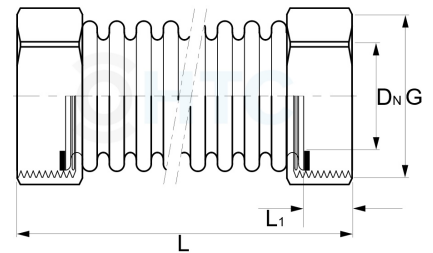

Edelstahl Flexrohr, 2fach Messing Überwurfmutter

MF1100

Alle Maßangaben in Millimeter, Gewichtsangaben in Gramm. Für die fotografische Darstellung verwenden wir eine Artikelgröße sowie Studiolicht. Die Abbildungen, technischen Daten, Maße und Ausführungen sind unverbindlich. Wir behalten uns jederzeit Änderung ohne Ankündigung vor. Die Nutzmaße sind definiert bzw. verstärkt dargestellt bzw. ergeben sich aus der Artikelbezeichnung. Weitere Maße dienen ausschließlich der Darstellungsunterstützung. Bei Zweckentfremdung bitten wir dies zu beachten.

Artikel-Nr.	Variante	D	DN	G	L	L1	Preis
MF1100.600.032	1", 600mm	26,5	18	1" (33,25mm)	615	9	9,85 €* [*]

* alle Preise netto exkl. gesetzliche MwSt.