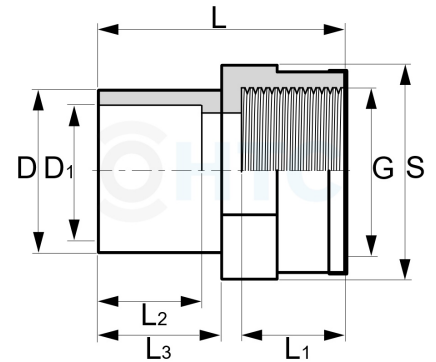

## PVC-U Übergangsmuffe, Klebestutzen/-muffe x Innengewinde verstärkt

AF0351

Alle Maßangaben in Millimeter, Gewichtsangaben in Gramm. Für die fotografische Darstellung verwenden wir eine Artikelgröße sowie Studiolicht. Die Abbildungen, technischen Daten, Maße und Ausführungen sind unverbindlich. Sie gelten nicht als zugesicherte Eigenschaften oder als Beschaffenheits- oder Haltbarkeitsgarantien. Wir behalten uns jederzeit Änderung ohne Ankündigung vor. Die Nutzmaße sind definiert bzw. verstärkt dargestellt bzw. ergeben sich aus der Artikelbezeichnung. Weitere Maße dienen ausschließlich der Darstellungsunterstützung. Bei Zweckentfremdung bitten wir dies zu beachten.

Artikel-Nr.	Variante	D	D1	G	L	L1	L2	L3	S	Preis
AF0351.025.032	25/20mm x 1"	25	20	1" (33,25mm)	45,5	20,5	16	19	41	1,15 €*
AF0351.032.032	32/25mm x 1"	32	25	1" (33,25mm)	49	19	19	22,5	41	2,05 €*
AF0351.032.040	32/25mm x 1 1/4"	32	25	1 1/4" (41,91mm)	51,5	23	19	22,5	51	1,47 €*
AF0351.040.050	40/32mm x 1 1/2"	40	32	1 1/2" (47,81mm)	55,5	23	23	26	59	2,05 €*
AF0351.040.040	40/32mm x 1 1/4"	40	32	1 1/4" (41,91mm)	55	23	23	27	51	1,90 €*
AF0351.040.032	40/32mm x 1"	40	32	1" (32,25mm)	53	19	23	26,5	41	2,05 €*
AF0351.050.050	50/40mm x 1 1/2"	50	40	1 1/2" (47,81mm)	59,5	22	26	30	59	2,66 €*
AF0351.050.063	50/40 x 2"	50	40	2" (59,61mm)	63	26	26	30	74	3,02 €*
AF0351.050.040	50/40mm x 1 1/4"	50	40	1 1/4" (41,91mm)	59,5	21	26	31	51	2,23 €*
AF0351.063.050	63/50mm x 1 1/2"	63	50	1 1/2" (47,81mm)	66,5	21	31	38	64	3,48 €*
AF0351.063.063	63/50mm x 2"	63	50	2" (59,61mm)	70,5	27	31	37,5	74	3,63 €*