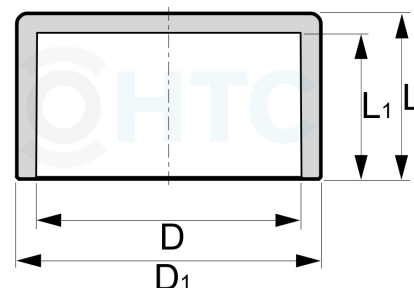

## AF0819

Alle Maßangaben in Millimeter, Gewichtsangaben in Gramm. Für die fotografische Darstellung verwenden wir eine Artikelgröße sowie Studioliicht. Die Abbildungen, technischen Daten, Maße und Ausführungen sind unverbindlich. Sie gelten nicht als zugesicherte Eigenschaften oder als Beschaffenheits- oder Haltbarkeitsgarantien. Wir behalten uns jederzeit Änderung ohne Ankündigung vor. Die Nutzmaße sind definiert bzw. verstärkt dargestellt bzw. ergeben sich aus der Artikelbezeichnung. Weitere Maße dienen ausschließlich der Darstellungsunterstützung. Bei Zweckentfremdung bitten wir dies zu beachten.

Artikel-Nr.	Variante	D	D1	L	L1	PN	Preis
AF0819.000.025	25mm	<b>25</b>	<b>32</b>	26	19	<b>16</b>	0,25 €*
AF0819.000.032	32mm	<b>32</b>	<b>40</b>	30	23	<b>16</b>	0,38 €*
AF0819.000.125	125mm	<b>125</b>	<b>140</b>	83,5	69	<b>16</b>	8,08 €*
AF0819.000.160	160mm	<b>160</b>	184,5	98	86	<b>16</b>	15,24 €*
AF0819.000.200	200mm	<b>200</b>	230,5	120,5	106	<b>16</b>	29,32 €*