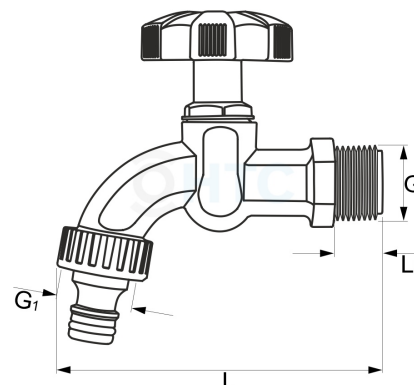

Kunststoff Wasserhahn Auslaufhahn

IB0099

Alle Maßangaben in Millimeter, Gewichtsangaben in Gramm. Für die fotografische Darstellung verwenden wir eine Artikelgröße sowie Studioliicht. Die Abbildungen, technischen Daten, Maße und Ausführungen sind unverbindlich. Wir behalten uns jederzeit Änderung ohne Ankündigung vor. Die Nutzmaße sind definiert bzw. verstärkt dargestellt bzw. ergeben sich aus der Artikelbezeichnung. Weitere Maße dienen ausschließlich der Darstellungsunterstützung. Bei Zweckentfremdung bitten wir dies zu beachten.

Artikel-Nr.	Variante	G	G1	L	L1	Preis
IB0099.TAP.020	1/2" x 3/4" (QuickConnector)	1/2" (20,96mm)	QuickConnector auf 3/4" (26,44mm)	115	17	2,90 €*
IB0099.TAP.025	3/4" x 3/4" (QuickConnector)	3/4" (26,44mm)	QuickConnector auf 3/4" (26,44mm)	115	17	2,90 €*