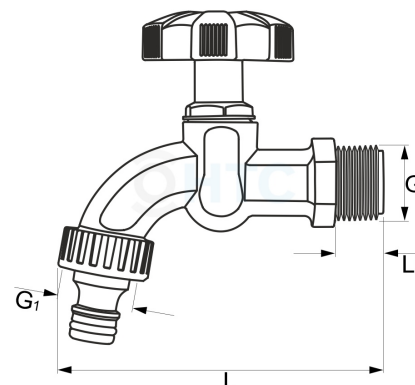

## Kunststoff Wasserhahn Auslaufhahn

**IB0099**

Alle Maßangaben in Millimeter, Gewichtsangaben in Gramm. Für die fotografische Darstellung verwenden wir eine Artikelgröße sowie Studioliicht. Die Abbildungen, technischen Daten, Maße und Ausführungen sind unverbindlich. Sie gelten nicht als zugesicherte Eigenschaften oder als Beschaffenheits- oder Haltbarkeitsgarantien. Wir behalten uns jederzeit Änderung ohne Ankündigung vor. Die Nutzmaße sind definiert bzw. verstärkt dargestellt bzw. ergeben sich aus der Artikelbezeichnung. Weitere Maße dienen ausschließlich der Darstellungsunterstützung. Bei Zweckentfremdung bitten wir dies zu beachten.

Artikel-Nr.	Variante	G	G1	L	L1	Preis
IB0099.TAP.020	1/2" x 3/4" (QuickConnector)	<b>1/2" (20,96mm)</b>	QuickConnector auf 3/4" (26,44mm)	115	17	2,90 €* 2,90 €*
IB0099.TAP.025	3/4" x 3/4" (QuickConnector)	<b>3/4" (26,44mm)</b>	QuickConnector auf 3/4" (26,44mm)	115	17	2,90 €* 2,90 €*