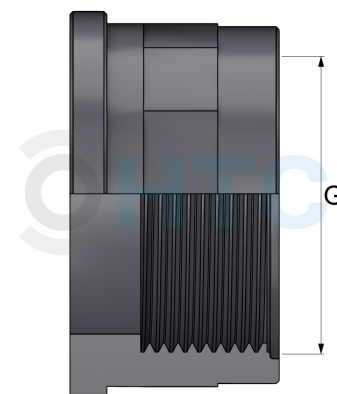

PVC-U Verschraubung Einlegeteil Innengewinde HTC

AF0600.EIG

Alle Maßangaben in Millimeter, Gewichtsangaben in Gramm. Für die fotografische Darstellung verwenden wir eine Artikelgröße sowie Studiolicht. Die Abbildungen, technischen Daten, Maße und Ausführungen sind unverbindlich. Wir behalten uns jederzeit Änderung ohne Ankündigung vor. Die Nutzmaße sind definiert bzw. verstärkt dargestellt bzw. ergeben sich aus der Artikelbezeichnung. Weitere Maße dienen ausschließlich der Darstellungsunterstützung. Bei Zweckentfremdung bitten wir dies zu beachten.

Artikel-Nr.	Variante	G	Hinweis	Preis
AF0600.EIG.020	für 20mm - 1/2"	1/2" (20,96mm)	Ersatzteil: kein Widerruf/keine Rückgabe	0,58 €*
AF0600.EIG.025	für 25mm - 3/4"	3/4" (26,44mm)	Ersatzteil: kein Widerruf/keine Rückgabe	0,80 €*
AF0600.EIG.032	für 32mm - 1"	1" (33,25mm)	Ersatzteil: kein Widerruf/keine Rückgabe	1,18 €*
AF0600.EIG.040	für 40mm - 1 1/4"	1 1/4" (41,91mm)	Ersatzteil: kein Widerruf/keine Rückgabe	1,28 €*
AF0600.EIG.050	für 50mm - 1 1/2"	1 1/2" (47,81mm)	Ersatzteil: kein Widerruf/keine Rückgabe	1,64 €*
AF0600.EIG.063	für 63mm - 2"	2" (59,61mm)	Ersatzteil: kein Widerruf/keine Rückgabe	2,86 €*