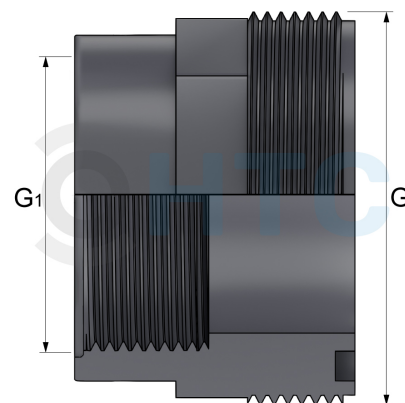

PVC-U Verschraubung HTC Basisteil Innengewinde verstärkt

AFX600.SIG

Alle Maßangaben in Millimeter, Gewichtsangaben in Gramm. Für die fotografische Darstellung verwenden wir eine Artikelgröße sowie Studioliicht. Die Abbildungen, technischen Daten, Maße und Ausführungen sind unverbindlich. Wir behalten uns jederzeit Änderung ohne Ankündigung vor. Die Nutzmaße sind definiert bzw. verstärkt dargestellt bzw. ergeben sich aus der Artikelbezeichnung. Weitere Maße dienen ausschließlich der Darstellungsunterstützung. Bei Zweckentfremdung bitten wir dies zu beachten.

Artikel-Nr.	Variante	G	G1	Hinweis	Preis
AFX600.SIG.020	1" x 1/2"	1" (33,25mm)	1/2" (20,96mm)	Ersatzteil: kein Widerruf/keine Rückgabe	0,70 €* 0,70 €
AFX600.SIG.025	1 1/4" x 3/4"	1 1/4" (41,91mm)	3/4" (26,44mm)	Ersatzteil: kein Widerruf/keine Rückgabe	1,03 €* 1,03 €
AFX600.SIG.032	1 1/2" x 1"	1 1/2" (47,81mm)	1" (33,25mm)	Ersatzteil: kein Widerruf/keine Rückgabe	1,38 €* 1,38 €
AFX600.SIG.040	2" x 1 1/4"	2" (59,61mm)	1 1/4" (41,91mm)	Ersatzteil: kein Widerruf/keine Rückgabe	2,00 €* 2,00 €
AFX600.SIG.050	2 1/4" x 1 1/2"	2 1/4" (65,27mm)	1 1/2" (47,81mm)	Ersatzteil: kein Widerruf/keine Rückgabe	2,40 €* 2,40 €
AFX600.SIG.063	2 3/4" x 2"	2 3/4" (81,50mm)	2" (59,61mm)	Ersatzteil: kein Widerruf/keine Rückgabe	3,48 €* 3,48 €
AFX600.SIG.075	3 1/2" x 2 1/2"	3 1/2" (100,33mm)	2 1/2" (75,18mm)	Ersatzteil: kein Widerruf/keine Rückgabe	17,18 €* 17,18 €
AFX600.SIG.090	4" x 3"	4" (113,03mm)	3" (87,88mm)	Ersatzteil: kein Widerruf/keine Rückgabe	20,52 €* 20,52 €