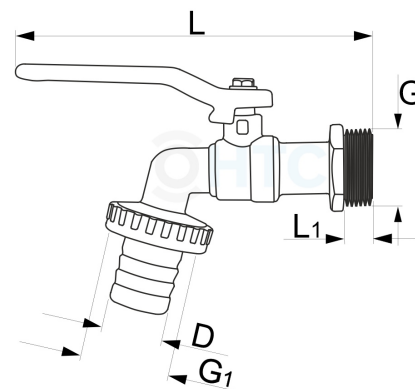

Auslaufhahn Wasserhahn BUDGET

Aussengewinde x Tülle

MA0035

Alle Maßangaben in Millimeter, Gewichtsangaben in Gramm. Für die fotografische Darstellung verwenden wir eine Artikelgröße sowie Studiolicht. Die Abbildungen, technischen Daten, Maße und Ausführungen sind unverbindlich. Wir behalten uns jederzeit Änderung ohne Ankündigung vor. Die Nutzmaße sind definiert bzw. verstärkt dargestellt bzw. ergeben sich aus der Artikelbezeichnung. Weitere Maße dienen ausschließlich der Darstellungsunterstützung. Bei Zweckentfremdung bitten wir dies zu beachten.

Artikel-Nr.	Variante	D	G	G1	L	L1	Preis
MA0035.020.025	1/2" x 3/4" (15mm Tülle) Stück	15	1/2" (20,96mm)	3/4" (26,44mm)	125	10	2,26 €* 18,08 €* 2,87 €* 22,97 €* 4,85 €* 38,81 €* 18,08 €* 2,87 €* 22,97 €* 4,85 €* 38,81 €*
MA0035.020.025-10	1/2" x 3/4" (15mm Tülle) 10er Pack	15	1/2" (20,96mm)	3/4" (26,44mm)	125	10	2,26 €* 18,08 €* 2,87 €* 22,97 €* 4,85 €* 38,81 €* 18,08 €* 2,87 €* 22,97 €* 4,85 €* 38,81 €*
MA0035.025.032	3/4" x 1" (20mm Tülle) Stück	20	3/4" (26,44mm)	1" (33,25mm)	123	10	2,26 €* 18,08 €* 2,87 €* 22,97 €* 4,85 €* 38,81 €* 18,08 €* 2,87 €* 22,97 €* 4,85 €* 38,81 €*
MA0035.025.032-10	3/4" x 1" (20mm Tülle) 10er Pack	20	3/4" (26,44mm)	1" (33,25mm)	123	10	2,26 €* 18,08 €* 2,87 €* 22,97 €* 4,85 €* 38,81 €* 18,08 €* 2,87 €* 22,97 €* 4,85 €* 38,81 €*
MA0035.032.040	1" x 1 1/4" (26mm Tülle) Stück	26	1" (33,25mm)	1 1/4" (41,91mm)	175	12,5	2,26 €* 18,08 €* 2,87 €* 22,97 €* 4,85 €* 38,81 €* 18,08 €* 2,87 €* 22,97 €* 4,85 €* 38,81 €*
MA0035.032.040-10	1" x 1 1/4" (26mm Tülle) 10er Pack	26	1" (33,25mm)	1 1/4" (41,91mm)	175	12,5	2,26 €* 18,08 €* 2,87 €* 22,97 €* 4,85 €* 38,81 €* 18,08 €* 2,87 €* 22,97 €* 4,85 €* 38,81 €*