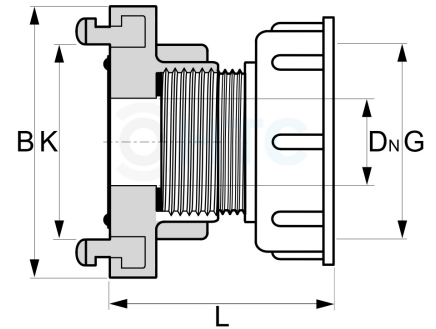

IBC Container Adapter auf Storz Kupplung

ST0206

Alle Maßangaben in Millimeter, Gewichtsangaben in Gramm. Für die fotografische Darstellung verwenden wir eine Artikelgröße sowie Studiolicht. Die Abbildungen, technischen Daten, Maße und Ausführungen sind unverbindlich. Wir behalten uns jederzeit Änderung ohne Ankündigung vor. Die Nutzmaße sind definiert bzw. verstärkt dargestellt bzw. ergeben sich aus der Artikelbezeichnung. Weitere Maße dienen ausschließlich der Darstellungsunterstützung. Bei Zweckentfremdung bitten wir dies zu beachten.

Artikel-Nr.	Variante	B	DN	G	K	L	Preis
ST0206.060.025	S60x6 auf 25 D	55	17	S60x6	31	80	7,32 €* 1,00 €
ST0206.060.052	S60x6 auf 52 C	97,5	29	S60x6	66	86	8,48 €* 1,00 €
ST0206.100.052	S100x8 x 52 C	97,5	42	S60x6	66	93	13,02 €* 1,00 €