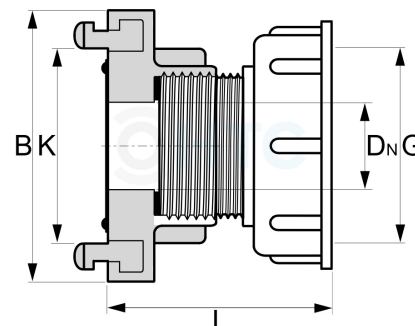

IBC Container Adapter auf Storz Kupplung

ST0206

Alle Maßangaben in Millimeter, Gewichtsangaben in Gramm. Für die fotografische Darstellung verwenden wir eine Artikelgröße sowie Studiolicht. Die Abbildungen, technischen Daten, Maße und Ausführungen sind unverbindlich. Wir behalten uns jederzeit Änderung ohne Ankündigung vor. Die Nutzmaße sind definiert bzw. verstärkt dargestellt bzw. ergeben sich aus der Artikelbezeichnung. Weitere Maße dienen ausschließlich der Darstellungsunterstützung. Bei Zweckentfremdung bitten wir dies zu beachten.

Artikel-Nr.	Variante	B	DN	G	K	L	Preis
ST0206.060.025	S60x6 auf 25 D	55	17	S60x6	31	80	7,32 €* 7,32 €
ST0206.060.052	S60x6 auf 52 C	97,5	29	S60x6	66	86	8,48 €* 8,48 €
ST0206.100.052	S100x8 x 52 C	97,5	42	S60x6	66	93	13,02 €* 13,02 €