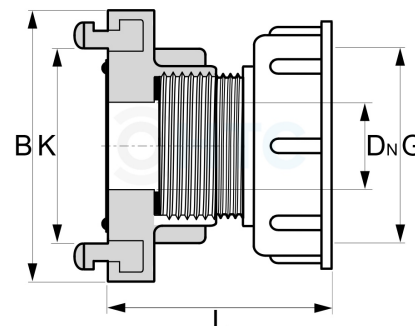

Storz Kupplung Übergang auf IBC Anschluss

ST0206

Alle Maßangaben in Millimeter, Gewichtsangaben in Gramm. Für die fotografische Darstellung verwenden wir eine Artikelgröße sowie Studiolicht. Die Abbildungen, technischen Daten, Maße und Ausführungen sind unverbindlich. Sie gelten nicht als zugesicherte Eigenschaften oder als Beschaffenheits- oder Haltbarkeitsgarantien. Wir behalten uns jederzeit Änderung ohne Ankündigung vor. Die Nutzmaße sind definiert bzw. verstärkt dargestellt bzw. ergeben sich aus der Artikelbezeichnung. Weitere Maße dienen ausschließlich der Darstellungsunterstützung. Bei Zweckentfremdung bitten wir dies zu beachten.

Artikel-Nr.	Variante	B	DN	G	K	L	Preis
ST0206.060.025	25-D auf S60*6	55	18	S60*6	31	80	7,32 €*
ST0206.060.050	52-C auf S60*6	97,5	38	S60*6	66	85,5	8,48 €*

* alle Preise netto exkl. gesetzliche MwSt.

HT CONNECT GmbH & Co. KG - Norisstraße 4 - 91257 Pegnitz - Tel.: 09241/9109100 - Mail: info@ht-connect.de