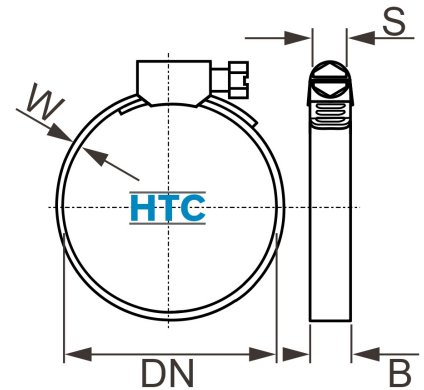

## Schlauchklemme 12mm W5 V4A salzwasserbeständig

**SZW512**

Alle Maßangaben in Millimeter, Gewichtsangaben in Gramm. Für die fotografische Darstellung verwenden wir eine Artikelgröße sowie Studioliicht. Die Abbildungen, technischen Daten, Maße und Ausführungen sind unverbindlich. Wir behalten uns jederzeit Änderung ohne Ankündigung vor. Die Nutzmaße sind definiert bzw. verstärkt dargestellt bzw. ergeben sich aus der Artikelbezeichnung. Weitere Maße dienen ausschließlich der Darstellungsunterstützung. Bei Zweckentfremdung bitten wir dies zu beachten.

Artikel-Nr.	Variante	B	DN	S	W	Qualität	Preis
SZW512.012.020	12 - 20mm	12	<b>12 - 20</b>	7	0,6	W5, AISI 316	0,74 €*
SZW512.016.025	16 - 25mm	12	<b>16 - 25</b>	7	0,6	W5, AISI 316	0,77 €*
SZW512.020.032	20 - 32mm	12	<b>20 - 32</b>	7	0,6	W5, AISI 316	0,86 €*
SZW512.025.040	25 - 40mm	12	<b>25 - 40</b>	7	0,6	W5, AISI 316	0,92 €*
SZW512.032.050	32 - 50mm	12	<b>32 - 50</b>	7	0,6	W5, AISI 316	0,97 €*
SZW512.040.060	40 - 60mm	12	<b>40 - 60</b>	7	0,6	W5, AISI 316	1,03 €*
SZW512.050.070	50 - 70mm	12	<b>50 - 70</b>	7	0,6	W5, AISI 316	1,10 €*