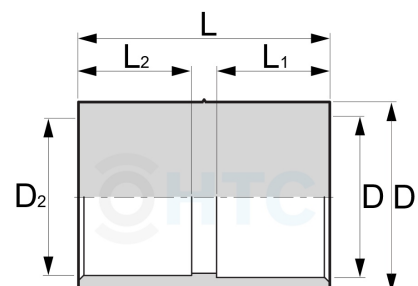

PVC-U Klebemuffe Metrisch - INCH

AF0120

Alle Maßangaben in Millimeter, Gewichtsangaben in Gramm. Für die fotografische Darstellung verwenden wir eine Artikelgröße sowie Studioliicht. Die Abbildungen, technischen Daten, Maße und Ausführungen sind unverbindlich. Wir behalten uns jederzeit Änderung ohne Ankündigung vor. Die Nutzmaße sind definiert bzw. verstärkt dargestellt bzw. ergeben sich aus der Artikelbezeichnung. Weitere Maße dienen ausschließlich der Darstellungsunterstützung. Bei Zweckentfremdung bitten wir dies zu beachten.

Artikel-Nr.	Variante	D	D1	D2	L	L1	L2	Preis
AF0120.635.048	63/50mm x 1 1/2"	50	63	1 1/2" Klebemuffe (48,2mm)	76,5	31	31	2,85 €*
AF0120.756.360	75/63mm x 2"	63	75	2" Klebemuffe (60,3mm)	89	38,5	37,5	3,70 €*