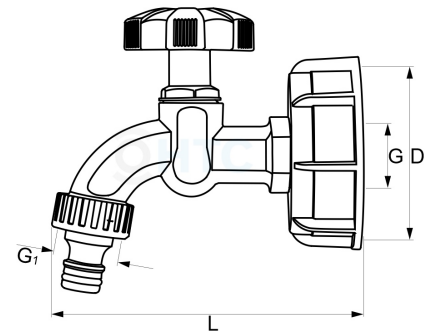

IBC Container Anschluss Wasserhahn Kunststoff

IB1100

Alle Maßangaben in Millimeter, Gewichtsangaben in Gramm. Für die fotografische Darstellung verwenden wir eine Artikelgröße sowie Studiolicht. Die Abbildungen, technischen Daten, Maße und Ausführungen sind unverbindlich. Sie gelten nicht als zugesicherte Eigenschaften oder als Beschaffenheits- oder Haltbarkeitsgarantien. Wir behalten uns jederzeit Änderung ohne Ankündigung vor. Die Nutzmaße sind definiert bzw. verstärkt dargestellt bzw. ergeben sich aus der Artikelbezeichnung. Weitere Maße dienen ausschließlich der Darstellungsunterstützung. Bei Zweckentfremdung bitten wir dies zu beachten.

Artikel-Nr.	Variante	D	G	G1	L	Preis
IB1100.S60.020	S60 x 3/4" (QuickConnector)	S60 x 6	1/2" (20,96mm)	QuickConnector auf 3/4" (26,44mm)	125	4,19 €*

* alle Preise netto exkl. gesetzliche MwSt.

HT CONNECT GmbH & Co. KG - Norisstraße 4 - 91257 Pegnitz - Tel.: 09241/9109100 - Mail: info@ht-connect.de