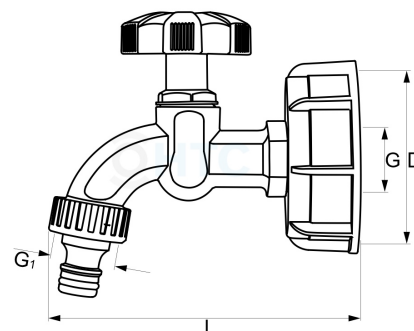

IBC Container Anschluss Wasserhahn Kunststoff

IB1100

Alle Maßangaben in Millimeter, Gewichtsangaben in Gramm. Für die fotografische Darstellung verwenden wir eine Artikelgröße sowie Studiolicht. Die Abbildungen, technischen Daten, Maße und Ausführungen sind unverbindlich. Wir behalten uns jederzeit Änderung ohne Ankündigung vor. Die Nutzmaße sind definiert bzw. verstärkt dargestellt bzw. ergeben sich aus der Artikelbezeichnung. Weitere Maße dienen ausschließlich der Darstellungsunterstützung. Bei Zweckentfremdung bitten wir dies zu beachten.

Artikel-Nr.	Variante	D	G	G1	L	Preis
IB1100.S60.020	S60 x 3/4" (QuickConnector)	S60 x 6	1/2" (20,96mm)	QuickConnector auf 3/4" (26,44mm)	125	4,19 €*

* alle Preise netto exkl. gesetzliche MwSt.

HT CONNECT GmbH & Co. KG - Norisstraße 4 - 91257 Pegnitz - Tel.: 09241/9109100 - Mail: info@ht-connect.de