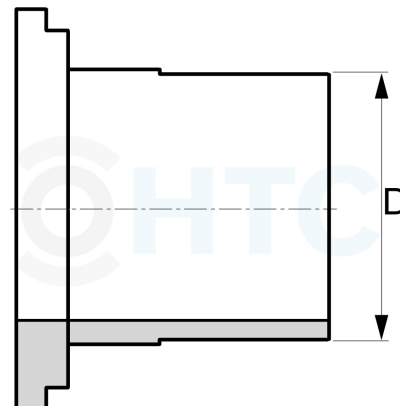

Ersatzteil Einlegeteil PE100 Stutzen Typ HTC

AE0107

Alle Maßangaben in Millimeter, Gewichtsangaben in Gramm. Für die fotografische Darstellung verwenden wir eine Artikelgröße sowie Studiolicht. Die Abbildungen, technischen Daten, Maße und Ausführungen sind unverbindlich. Wir behalten uns jederzeit Änderung ohne Ankündigung vor. Die Nutzmaße sind definiert bzw. verstärkt dargestellt bzw. ergeben sich aus der Artikelbezeichnung. Weitere Maße dienen ausschließlich der Darstellungsunterstützung. Bei Zweckentfremdung bitten wir dies zu beachten.

Artikel-Nr.	Variante	D	Hinweis	Preis
AE0107.000.020	für Größe 20mm 1/2"	20	Ersatzteil: kein Widerruf/keine Rückgabe	1,88 €*
AE0107.000.025	für Größe 25mm 3/4"	25	Ersatzteil: kein Widerruf/keine Rückgabe	2,28 €*
AE0107.000.032	für Größe 32mm - 1"	32	Ersatzteil: kein Widerruf/keine Rückgabe	3,44 €*
AE0107.000.040	für Größe 40mm 1 1/4"	40	Ersatzteil: kein Widerruf/keine Rückgabe	3,92 €*
AE0107.000.050	für Größe 50mm 1 1/2"	50	Ersatzteil: kein Widerruf/keine Rückgabe	6,80 €*
AE0107.000.063	für Größe 63mm 2"	63	Ersatzteil: kein Widerruf/keine Rückgabe	7,36 €*
AE0107.000.075	für Größe 75mm 2 1/2"	75	Ersatzteil: kein Widerruf/keine Rückgabe	28,72 €*
AE0107.000.090	für Größe 90mm 3"	90	Ersatzteil: kein Widerruf/keine Rückgabe	36,24 €*
AE0107.000.110	für Größe 110mm 4"	110	Ersatzteil: kein Widerruf/keine Rückgabe	61,32 €*