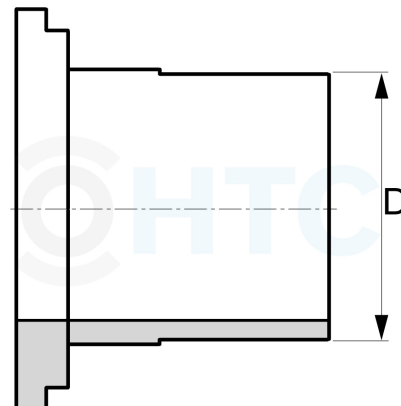

Ersatzteil Einlegeteil PE100 Stutzen Typ HTC

AE0107

Alle Maßangaben in Millimeter, Gewichtsangaben in Gramm. Für die fotografische Darstellung verwenden wir eine Artikelgröße sowie Studiolicht. Die Abbildungen, technischen Daten, Maße und Ausführungen sind unverbindlich. Wir behalten uns jederzeit Änderung ohne Ankündigung vor. Die Nutzmaße sind definiert bzw. verstärkt dargestellt bzw. ergeben sich aus der Artikelbezeichnung. Weitere Maße dienen ausschließlich der Darstellungsunterstützung. Bei Zweckentfremdung bitten wir dies zu beachten.

Artikel-Nr.	Variante	D	Hinweis	Preis
AE0107.000.020	für Größe 20mm 1/2"	20	Ersatzteil: kein Widerruf/keine Rückgabe	1,88 €*
AE0107.000.025	für Größe 25mm 3/4"	25	Ersatzteil: kein Widerruf/keine Rückgabe	2,28 €*
AE0107.000.032	für Größe 32mm - 1"	32	Ersatzteil: kein Widerruf/keine Rückgabe	3,44 €*
AE0107.000.040	für Größe 40mm 1 1/4"	40	Ersatzteil: kein Widerruf/keine Rückgabe	3,92 €*
AE0107.000.050	für Größe 50mm 1 1/2"	50	Ersatzteil: kein Widerruf/keine Rückgabe	6,80 €*
AE0107.000.063	für Größe 63mm 2"	63	Ersatzteil: kein Widerruf/keine Rückgabe	7,36 €*
AE0107.000.075	für Größe 75mm 2 1/2"	75	Ersatzteil: kein Widerruf/keine Rückgabe	28,72 €*
AE0107.000.090	für Größe 90mm 3"	90	Ersatzteil: kein Widerruf/keine Rückgabe	36,24 €*
AE0107.000.110	für Größe 110mm 4"	110	Ersatzteil: kein Widerruf/keine Rückgabe	61,32 €*