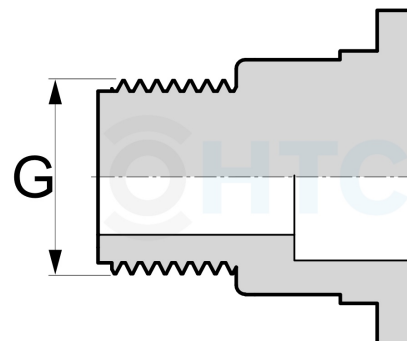

PVC-U Verschraubung HTC Einlegeteil Aussengewinde

AF0600.EAG

Alle Maßangaben in Millimeter, Gewichtsangaben in Gramm. Für die fotografische Darstellung verwenden wir eine Artikelgröße sowie Studiolicht. Die Abbildungen, technischen Daten, Maße und Ausführungen sind unverbindlich. Wir behalten uns jederzeit Änderung ohne Ankündigung vor. Die Nutzmaße sind definiert bzw. verstärkt dargestellt bzw. ergeben sich aus der Artikelbezeichnung. Weitere Maße dienen ausschließlich der Darstellungsunterstützung. Bei Zweckentfremdung bitten wir dies zu beachten.

| Artikel-Nr. | Variante | G | Hinweis | Preis |
|----------------|-------------------|-------------------------|--|---------|
| AF0600.EAG.020 | für 20mm - 1/2" | 1/2" (20,96mm) | Ersatzteil: kein Widerruf/keine Rückgabe | 0,52 €* |
| AF0600.EAG.025 | für 25mm - 3/4" | 3/4" (26,44mm) | Ersatzteil: kein Widerruf/keine Rückgabe | 0,74 €* |
| AF0600.EAG.032 | für 32mm - 1" | 1" (33,25mm) | Ersatzteil: kein Widerruf/keine Rückgabe | 1,20 €* |
| AF0600.EAG.040 | für 40mm - 1 1/4" | 1 1/4" (41,91mm) | Ersatzteil: kein Widerruf/keine Rückgabe | 3,08 €* |
| AF0600.EAG.050 | für 50mm - 1 1/2" | 1 1/2" (47,81mm) | Ersatzteil: kein Widerruf/keine Rückgabe | 3,22 €* |
| AF0600.EAG.063 | für 63mm - 2" | 2" (59,61mm) | Ersatzteil: kein Widerruf/keine Rückgabe | 4,98 €* |