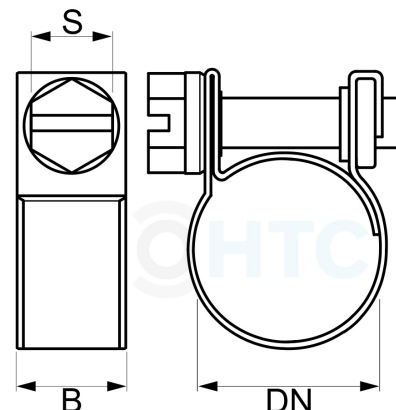

## Mini-Schlauchschelle Edelstahl V2A W4

## SZW421

Alle Maßangaben in Millimeter, Gewichtsangaben in Gramm. Für die fotografische Darstellung verwenden wir eine Artikelgröße sowie Studiolicht. Die Abbildungen, technischen Daten, Maße und Ausführungen sind unverbindlich. Wir behalten uns jederzeit Änderung ohne Ankündigung vor. Die Nutzmaße sind definiert bzw. verstärkt dargestellt bzw. ergeben sich aus der Artikelbezeichnung. Weitere Maße dienen ausschließlich der Darstellungsunterstützung. Bei Zweckentfremdung bitten wir dies zu beachten.

Artikel-Nr.	Variante	B	DN	S	Qualität	Preis
SZW421.006.008	6 - 8mm	9	<b>6 - 8</b>	7	W4	0,75 €*
SZW421.007.009	7 - 9mm	9	<b>7 - 9</b>	7	W4	0,75 €*
SZW421.008.010	8 - 10mm	9	<b>8 - 10</b>	7	W4	0,75 €*
SZW421.009.011	9 - 11mm	9	<b>9 - 11</b>	7	W4	0,75 €*
SZW421.010.012	10 - 12mm	9	<b>10 - 12</b>	7	W4	0,75 €*
SZW421.011.013	11 - 13mm	9	<b>11 - 13</b>	7	W4	0,75 €*
SZW421.012.014	12 - 14mm	9	<b>12 - 14</b>	7	W4	0,75 €*
SZW421.013.015	13 - 15mm	9	<b>13 - 15</b>	7	W4	0,76 €*
SZW421.014.016	14 - 16mm	9	<b>14 - 16</b>	7	W4	0,77 €*
SZW421.015.017	15 - 17mm	9	<b>15 - 17</b>	7	W4	0,81 €*
SZW421.016.018	16 - 18mm	9	<b>16 - 18</b>	7	W4	0,82 €*
SZW421.017.019	17 - 19mm	9	<b>17 - 19</b>	7	W4	0,83 €*
SZW421.018.020	18 - 20mm	9	<b>18 - 20</b>	7	W4	0,84 €*