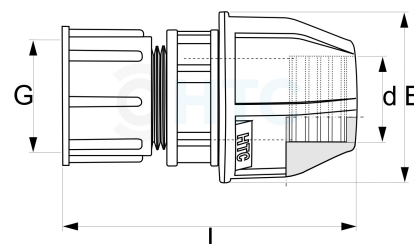

IBC Container Anschluss S60x6 auf Klemmmuffe PE-Rohr 50mm

IB0018

Alle Maßangaben in Millimeter, Gewichtsangaben in Gramm. Für die fotografische Darstellung verwenden wir eine Artikelgröße sowie Studiolicht. Die Abbildungen, technischen Daten, Maße und Ausführungen sind unverbindlich. Wir behalten uns jederzeit Änderung ohne Ankündigung vor. Die Nutzmaße sind definiert bzw. verstärkt dargestellt bzw. ergeben sich aus der Artikelbezeichnung. Weitere Maße dienen ausschließlich der Darstellungsunterstützung. Bei Zweckentfremdung bitten wir dies zu beachten.

Artikel-Nr.	Variante	d	DN	E	G	L	Preis
IB0018.S60.050	S60*6 x 50mm	50	45	94	S60*6	158	6,27 €* [*]

** alle Preise netto exkl. gesetzliche MwSt.*