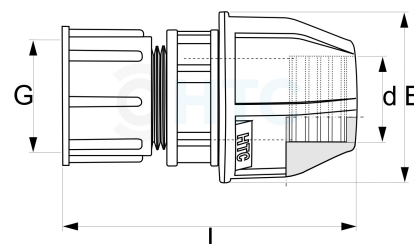

IBC Container Anschluss S60x6 auf Klemmmuffe PE-Rohr 50mm

IB0018

Alle Maßangaben in Millimeter, Gewichtsangaben in Gramm. Für die fotografische Darstellung verwenden wir eine Artikelgröße sowie Studiolicht. Die Abbildungen, technischen Daten, Maße und Ausführungen sind unverbindlich. Wir behalten uns jederzeit Änderung ohne Ankündigung vor. Die Nutzmaße sind definiert bzw. verstärkt dargestellt bzw. ergeben sich aus der Artikelbezeichnung. Weitere Maße dienen ausschließlich der Darstellungsunterstützung. Bei Zweckentfremdung bitten wir dies zu beachten.

Artikel-Nr.	Variante	d	DN	E	G	L	Preis
IB0018.S60.050	S60*6 x 50mm	50	45	94	S60*6	158	6,27 €* [*]

^{*} alle Preise netto exkl. gesetzliche MwSt.

HT CONNECT GmbH & Co. KG - Norisstraße 4 - 91257 Pegnitz - Tel.: 09241/9109100 - Mail: info@ht-connect.de