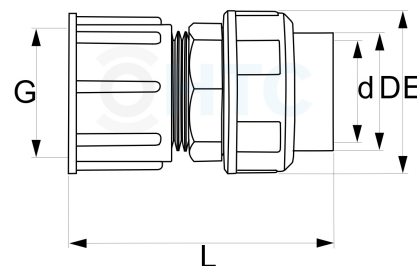

## IBC Container Anschluss S60x6 auf Klebeanschluss

**IB0015**

Alle Maßangaben in Millimeter, Gewichtsangaben in Gramm. Für die fotografische Darstellung verwenden wir eine Artikelgröße sowie Studiolicht. Die Abbildungen, technischen Daten, Maße und Ausführungen sind unverbindlich. Wir behalten uns jederzeit Änderung ohne Ankündigung vor. Die Nutzmaße sind definiert bzw. verstärkt dargestellt bzw. ergeben sich aus der Artikelbezeichnung. Weitere Maße dienen ausschließlich der Darstellungsunterstützung. Bei Zweckentfremdung bitten wir dies zu beachten.

Artikel-Nr.	Variante	D	d	DN	G	L	Preis
IB0015.S60.M50	S60*6 x feststehende Muffe 50mm	<b>63</b>	<b>50</b>	45	<b>S60*6</b>	103	4,76 €*
IB0015.S60.S50	S60*6 x feststehender Stutzen 50mm	<b>50</b>	<b>40</b>	40	<b>S60*6</b>	95,5	5,08 €*
IB0015.S60.V50	S60*6 x Verschraubung 50mm	59	<b>50</b>	45	<b>S60*6</b>	127	8,19 €*
IB0015.S60.V63	S60*6 x Verschraubung Muffe 63mm	74	<b>63</b>	45	<b>S60*6</b>	142	9,06 €*