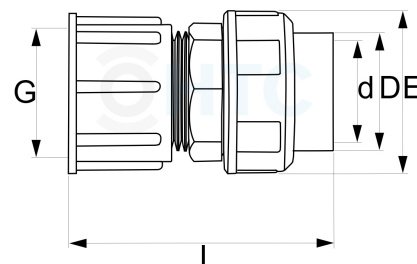

IBC Container Anschluss S60x6 auf Klebeanschluss

IB0015

Alle Maßangaben in Millimeter, Gewichtsangaben in Gramm. Für die fotografische Darstellung verwenden wir eine Artikelgröße sowie Studioliicht. Die Abbildungen, technischen Daten, Maße und Ausführungen sind unverbindlich. Wir behalten uns jederzeit Änderung ohne Ankündigung vor. Die Nutzmaße sind definiert bzw. verstärkt dargestellt bzw. ergeben sich aus der Artikelbezeichnung. Weitere Maße dienen ausschließlich der Darstellungsunterstützung. Bei Zweckentfremdung bitten wir dies zu beachten.

Artikel-Nr.	Variante	D	d	DN	G	L	Preis
IB0015.S60.M50	S60*6 x feststehende Muffe 50mm	63	50	45	S60*6	103	4,76 €*
IB0015.S60.S50	S60*6 x feststehender Stutzen 50mm	50	40	40	S60*6	95,5	5,08 €*
IB0015.S60.V50	S60*6 x Verschraubung 50mm	59	50	45	S60*6	127	8,19 €*
IB0015.S60.V63	S60*6 x Verschraubung Muffe 63mm	74	63	45	S60*6	142	9,06 €*