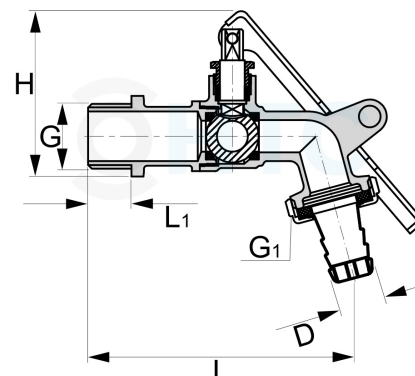

Messing Auslaufkugelhahn abschließbar

MA0030

Alle Maßangaben in Millimeter, Gewichtsangaben in Gramm. Für die fotografische Darstellung verwenden wir eine Artikelgröße sowie Studioliicht. Die Abbildungen, technischen Daten, Maße und Ausführungen sind unverbindlich. Wir behalten uns jederzeit Änderung ohne Ankündigung vor. Die Nutzmaße sind definiert bzw. verstärkt dargestellt bzw. ergeben sich aus der Artikelbezeichnung. Weitere Maße dienen ausschließlich der Darstellungsunterstützung. Bei Zweckentfremdung bitten wir dies zu beachten.

Artikel-Nr.	Variante	D	G	G1	H	L	L1	Preis
MA0030.020.025	1/2" x 3/4" (Aufschraubtülle) Stück	15	1/2" (20,96mm)	3/4" (26,44mm)	55	84	13,5	4,61 €* 37,00 €* 5,30 €* 42,40 €*
MA0030.020.025-10	1/2" x 3/4" (Aufschraubtülle) 10er Pack	15	1/2" (20,96mm)	3/4" (26,44mm)	55	84	13,5	
MA0030.025.032	3/4" x 3/4" (Aufschraubtülle) Stück	20	3/4" (26,44mm)	3/4" (26,44mm)	58	84	10,5	
MA030.025.032-10	3/4" x 3/4" (Aufschraubtülle) 10er Pack	20	3/4" (26,44mm)	3/4" (26,44mm)	58	84	10,5	