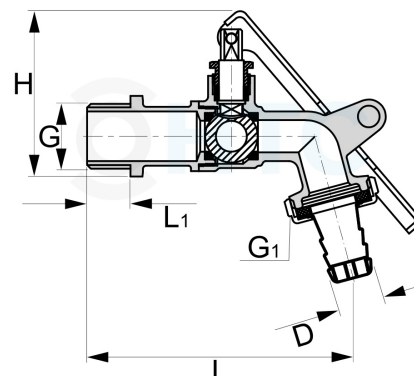

## Messing Auslaufkugelhahn abschließbar

## MA0030

Alle Maßangaben in Millimeter, Gewichtsangaben in Gramm. Für die fotografische Darstellung verwenden wir eine Artikelgröße sowie Studioliicht. Die Abbildungen, technischen Daten, Maße und Ausführungen sind unverbindlich. Wir behalten uns jederzeit Änderung ohne Ankündigung vor. Die Nutzmaße sind definiert bzw. verstärkt dargestellt bzw. ergeben sich aus der Artikelbezeichnung. Weitere Maße dienen ausschließlich der Darstellungsunterstützung. Bei Zweckentfremdung bitten wir dies zu beachten.

Artikel-Nr.	Variante	D	G	G1	H	L	L1	Preis
MA0030.020.025	1/2" x 3/4" (Aufschraubtülle) <b>Stück</b>	15	<b>1/2" (20,96mm)</b>	<b>3/4" (26,44mm)</b>	55	84	13,5	4,61 €* 37,00 €* 5,30 €* 42,40 €*
MA0030.020.025-10	1/2" x 3/4" (Aufschraubtülle) <b>10er Pack</b>	15	<b>1/2" (20,96mm)</b>	<b>3/4" (26,44mm)</b>	55	84	13,5	
MA0030.025.032	3/4" x 3/4" (Aufschraubtülle) <b>Stück</b>	20	<b>3/4" (26,44mm)</b>	<b>3/4" (26,44mm)</b>	58	84	10,5	
MA030.025.032-10	3/4" x 3/4" (Aufschraubtülle) <b>10er Pack</b>	20	<b>3/4" (26,44mm)</b>	<b>3/4" (26,44mm)</b>	58	84	10,5	