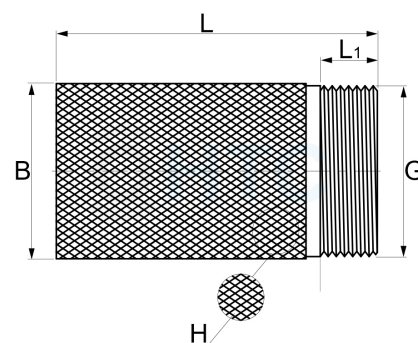

Filterkorb Volledelstahl AISI 316

EF0012

Alle Maßangaben in Millimeter, Gewichtsangaben in Gramm. Für die fotografische Darstellung verwenden wir eine Artikelgröße sowie Studioliicht. Die Abbildungen, technischen Daten, Maße und Ausführungen sind unverbindlich. Wir behalten uns jederzeit Änderung ohne Ankündigung vor. Die Nutzmaße sind definiert bzw. verstärkt dargestellt bzw. ergeben sich aus der Artikelbezeichnung. Weitere Maße dienen ausschließlich der Darstellungsunterstützung. Bei Zweckentfremdung bitten wir dies zu beachten.

Artikel-Nr.	Variante	B	G	H	L	L1	Preis
EF0012.000.016	3/8"	19	3/8" (16,66mm)	3 x 2	55	9	6,52 €*
EF0012.000.020	1/2"	22	1/2" (20,96mm)	3 x 2	55,5	10	6,90 €*
EF0012.000.025	3/4"	29	3/4" (26,44mm)	3 x 2	62	11,5	8,25 €*
EF0012.000.032	1"	36	1" (33,25mm)	3 x 2	71	14	9,03 €*
EF0012.000.040	1 1/4"	43	1 1/4" (41,91mm)	3 x 2	80	15	10,52 €*
EF0012.000.050	1 1/2"	49	1 1/2" (47,81mm)	3 x 2	90	16	11,84 €*
EF0012.000.063	2"	60	2" (59,61mm)	3 x 2	101	19,5	13,80 €*
EF0012.000.075	2 1/2"	80	2 1/2" (75,18mm)	3 x 2	111	22	18,40 €*
EF0012.000.090	3"	91,5	3" (87,88mm)	3 x 2	125	24,5	19,72 €*