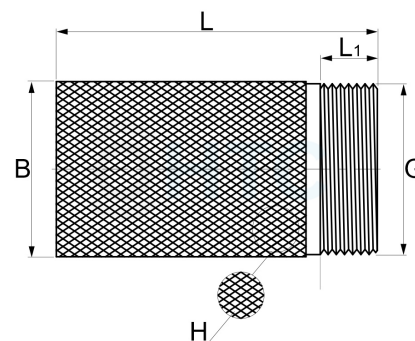

Filterkorb Volledelstahl AISI 316

EF0012

Alle Maßangaben in Millimeter, Gewichtsangaben in Gramm. Für die fotografische Darstellung verwenden wir eine Artikelgröße sowie Studiolicht. Die Abbildungen, technischen Daten, Maße und Ausführungen sind unverbindlich. Wir behalten uns jederzeit Änderung ohne Ankündigung vor. Die Nutzmaße sind definiert bzw. verstärkt dargestellt bzw. ergeben sich aus der Artikelbezeichnung. Weitere Maße dienen ausschließlich der Darstellungsunterstützung. Bei Zweckentfremdung bitten wir dies zu beachten.

Artikel-Nr.	Variante	B	G	H	L	L1	Preis
EF0012.000.016	3/8"	19	3/8" (16,66mm)	3 x 2	55	9	6,52 €*
EF0012.000.020	1/2"	22	1/2" (20,96mm)	3 x 2	55,5	10	6,90 €*
EF0012.000.025	3/4"	29	3/4" (26,44mm)	3 x 2	62	11,5	8,25 €*
EF0012.000.032	1"	36	1" (33,25mm)	3 x 2	71	14	9,03 €*
EF0012.000.040	1 1/4"	43	1 1/4" (41,91mm)	3 x 2	80	15	10,52 €*
EF0012.000.050	1 1/2"	49	1 1/2" (47,81mm)	3 x 2	90	16	11,84 €*
EF0012.000.063	2"	60	2" (59,61mm)	3 x 2	101	19,5	13,80 €*
EF0012.000.075	2 1/2"	80	2 1/2" (75,18mm)	3 x 2	111	22	18,40 €*
EF0012.000.090	3"	91,5	3" (87,88mm)	3 x 2	125	24,5	19,72 €*