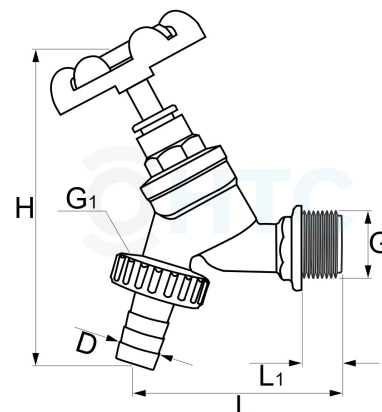

## Messing Wasserhahn natur Handrad, Tülle

**MA0026**

Alle Maßangaben in Millimeter, Gewichtsangaben in Gramm. Für die fotografische Darstellung verwenden wir eine Artikelgröße sowie Studioliicht. Die Abbildungen, technischen Daten, Maße und Ausführungen sind unverbindlich. Wir behalten uns jederzeit Änderung ohne Ankündigung vor. Die Nutzmaße sind definiert bzw. verstärkt dargestellt bzw. ergeben sich aus der Artikelbezeichnung. Weitere Maße dienen ausschließlich der Darstellungsunterstützung. Bei Zweckentfremdung bitten wir dies zu beachten.

Artikel-Nr.	Variante	D	G	G1	H	L	L1	Preis
MA0026.020.025	1/2" x 3/4" (Tülle 13mm) <b>Stück</b>	<b>13</b>	<b>1/2" (20,96mm)</b>	<b>3/4" (26,44mm)</b>	97	58	12	5,55 €* 10,10 €
MA0026.020.025-10	1/2" x 3/4" (Tülle 13mm) <b>10er Pack</b>	<b>13</b>	<b>1/2" (20,96mm)</b>	<b>3/4" (26,44mm)</b>	97	58	12	44,40 €* 444,00 €