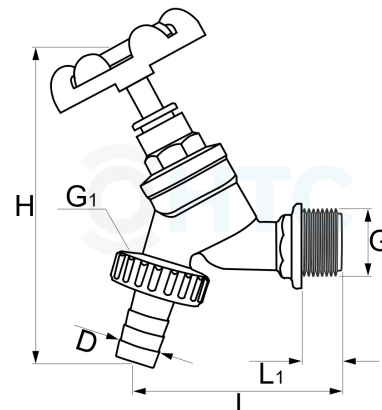

Messing Wasserhahn natur Handrad, Tülle

MA0026

Alle Maßangaben in Millimeter, Gewichtsangaben in Gramm. Für die fotografische Darstellung verwenden wir eine Artikelgröße sowie Studiolicht. Die Abbildungen, technischen Daten, Maße und Ausführungen sind unverbindlich. Wir behalten uns jederzeit Änderung ohne Ankündigung vor. Die Nutzmaße sind definiert bzw. verstärkt dargestellt bzw. ergeben sich aus der Artikelbezeichnung. Weitere Maße dienen ausschließlich der Darstellungsunterstützung. Bei Zweckentfremdung bitten wir dies zu beachten.

Artikel-Nr.	Variante	D	G	G1	H	L	L1	Preis
MA0026.020.025	1/2" x 3/4" (Tülle 13mm) Stück	13	1/2" (20,96mm)	3/4" (26,44mm)	97	58	12	5,55 €* 10,10 €
MA0026.020.025-10	1/2" x 3/4" (Tülle 13mm) 10er Pack	13	1/2" (20,96mm)	3/4" (26,44mm)	97	58	12	44,40 €* 444,00 €