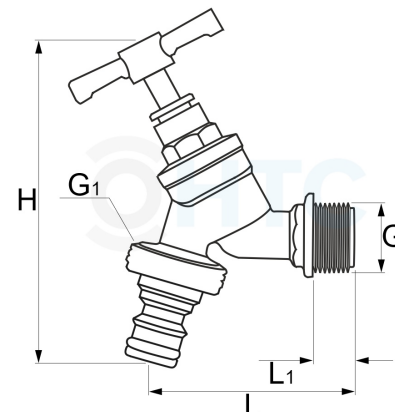

Messing Wasserhahn natur QuickConnector

MA0028

Alle Maßangaben in Millimeter, Gewichtsangaben in Gramm. Für die fotografische Darstellung verwenden wir eine Artikelgröße sowie Studioliicht. Die Abbildungen, technischen Daten, Maße und Ausführungen sind unverbindlich. Wir behalten uns jederzeit Änderung ohne Ankündigung vor. Die Nutzmaße sind definiert bzw. verstärkt dargestellt bzw. ergeben sich aus der Artikelbezeichnung. Weitere Maße dienen ausschließlich der Darstellungsunterstützung. Bei Zweckentfremdung bitten wir dies zu beachten.

Artikel-Nr.	Variante	G	G1	H	L	L1	Preis
MA0028.020.025	1/2" x 3/4" (QuickConnector Stück)	1/2" (20,96mm)	3/4" (26,44mm)	97	62	12	5,38 €* 10,76 €
MA0028.020.025-10	1/2" x 3/4" (QuickConnector) 10er Pack	1/2" (20,96mm)	3/4" (26,44mm)	97	62	12	43,00 €* 430,00 €
MA0028.025.025	3/4" x 3/4" (QuickConnector Stück)	3/4" (26,44mm)	3/4" (26,44mm)	102	62	12	6,63 €* 13,26 €
MA0028.025.025-10	3/4" x 3/4" (QuickConnector) 10er Pack	3/4" (26,44mm)	3/4" (26,44mm)	102	62	12	53,00 €* 530,00 €