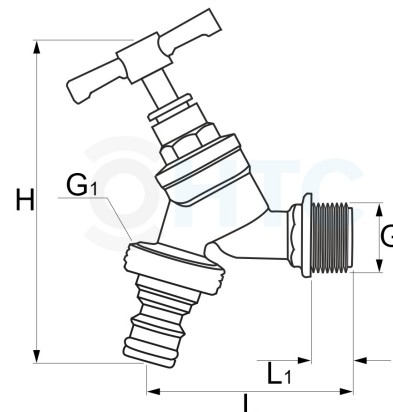

Messing Wasserhahn natur QuickConnector

MA0028

Alle Maßangaben in Millimeter, Gewichtsangaben in Gramm. Für die fotografische Darstellung verwenden wir eine Artikelgröße sowie Studioliicht. Die Abbildungen, technischen Daten, Maße und Ausführungen sind unverbindlich. Wir behalten uns jederzeit Änderung ohne Ankündigung vor. Die Nutzmaße sind definiert bzw. verstärkt dargestellt bzw. ergeben sich aus der Artikelbezeichnung. Weitere Maße dienen ausschließlich der Darstellungsunterstützung. Bei Zweckentfremdung bitten wir dies zu beachten.

Artikel-Nr.	Variante	G	G1	H	L	L1	Preis
MA0028.020.025	1/2" x 3/4" (QuickConnector Stück)	1/2" (20,96mm)	3/4" (26,44mm)	97	62	12	5,38 €* 10,76 €
MA0028.020.025-10	1/2" x 3/4" (QuickConnector) 10er Pack	1/2" (20,96mm)	3/4" (26,44mm)	97	62	12	43,00 €* 430,00 €
MA0028.025.025	3/4" x 3/4" (QuickConnector Stück)	3/4" (26,44mm)	3/4" (26,44mm)	102	62	12	6,63 €* 13,26 €
MA0028.025.025-10	3/4" x 3/4" (QuickConnector) 10er Pack	3/4" (26,44mm)	3/4" (26,44mm)	102	62	12	53,00 €* 530,00 €