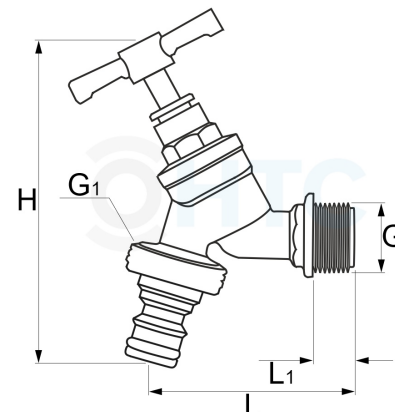

## Messing Wasserhahn natur QuickConnector

**MA0028**

Alle Maßangaben in Millimeter, Gewichtsangaben in Gramm. Für die fotografische Darstellung verwenden wir eine Artikelgröße sowie Studioliicht. Die Abbildungen, technischen Daten, Maße und Ausführungen sind unverbindlich. Wir behalten uns jederzeit Änderung ohne Ankündigung vor. Die Nutzmaße sind definiert bzw. verstärkt dargestellt bzw. ergeben sich aus der Artikelbezeichnung. Weitere Maße dienen ausschließlich der Darstellungsunterstützung. Bei Zweckentfremdung bitten wir dies zu beachten.

Artikel-Nr.	Variante	G	G1	H	L	L1	Preis
MA0028.020.025	1/2" x 3/4" (QuickConnector <b>Stück</b> )	<b>1/2" (20,96mm)</b>	<b>3/4" (26,44mm)</b>	97	62	12	5,38 €* 10,76 €
MA0028.020.025-10	1/2" x 3/4" (QuickConnector) <b>10er Pack</b>	<b>1/2" (20,96mm)</b>	<b>3/4" (26,44mm)</b>	97	62	12	43,00 €* 430,00 €
MA0028.025.025	3/4" x 3/4" (QuickConnector <b>Stück</b> )	<b>3/4" (26,44mm)</b>	<b>3/4" (26,44mm)</b>	102	62	12	6,63 €* 13,26 €
MA0028.025.025-10	3/4" x 3/4" (QuickConnector) <b>10er Pack</b>	<b>3/4" (26,44mm)</b>	<b>3/4" (26,44mm)</b>	102	62	12	53,00 €* 530,00 €