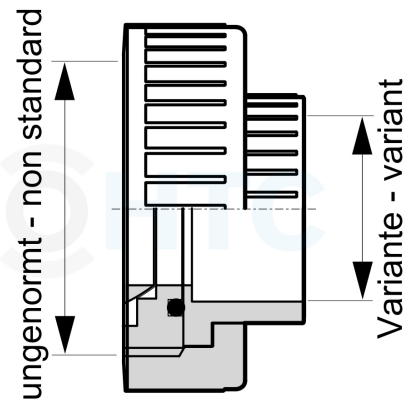

HTC® Ersatzteil Durchflussmessgerät Überwurfmutter

AK0300.102

Alle Maßangaben in Millimeter, Gewichtsangaben in Gramm. Für die fotografische Darstellung verwenden wir eine Artikelgröße sowie Studiolicht. Die Abbildungen, technischen Daten, Maße und Ausführungen sind unverbindlich. Wir behalten uns jederzeit Änderung ohne Ankündigung vor. Die Nutzmaße sind definiert bzw. verstärkt dargestellt bzw. ergeben sich aus der Artikelbezeichnung. Weitere Maße dienen ausschließlich der Darstellungsunterstützung. Bei Zweckentfremdung bitten wir dies zu beachten.

Artikel-Nr.	Variante	D	Hinweis	Preis
AK0300.102.020	für Größe		Ersatzteil: kein Widerruf/keine Rückgabe	0,00 €* 0,00 €* 0,00 €* 0,00 €* 0,00 €*
AK0300.102.32	für Größe		Ersatzteil: kein Widerruf/keine Rückgabe	
AK0300.102.040	für Größe		Ersatzteil: kein Widerruf/keine Rückgabe	
AK0300.102.063	für Größe		Ersatzteil: kein Widerruf/keine Rückgabe	
AK0300.102.075	für Größe		Ersatzteil: kein Widerruf/keine Rückgabe	