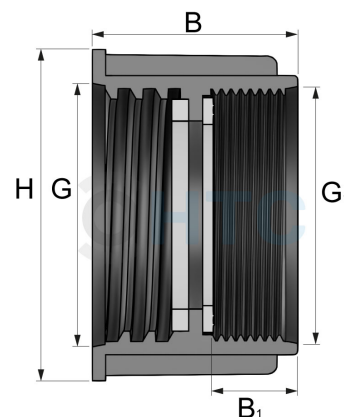

HTC® IBC Container Anschluss x Innengewinde flachdichtend

IB0002.S60

Alle Maßangaben in Millimeter, Gewichtsangaben in Gramm. Für die fotografische Darstellung verwenden wir eine Artikelgröße sowie Studiolicht. Die Abbildungen, technischen Daten, Maße und Ausführungen sind unverbindlich. Wir behalten uns jederzeit Änderung ohne Ankündigung vor. Die Nutzmaße sind definiert bzw. verstärkt dargestellt bzw. ergeben sich aus der Artikelbezeichnung. Weitere Maße dienen ausschließlich der Darstellungsunterstützung. Bei Zweckentfremdung bitten wir dies zu beachten.

Artikel-Nr.	Variante	B	B1	G	G1	H	Preis
IB0002.S60.050	S60*6 x 1 1/2" Stück	50	21,5	S60x6	1 1/2" (47,81mm)	79	1,71 €* 13,54 €*
IB0002.S60.050-10	S60*6 x 1 1/2" 10er Pack	50	21,5	S60x6	1 1/2" (47,81mm)	79	1,71 €* 13,54 €*
IB0002.S60.063	S60*6 x 2" Stück	49	20	S60x6	2" (59,61mm)	79	1,77 €* 14,19 €*
IB0002.S60.063-10	S60*6 x 2" 10er Pack	49	20	S60x6	2" (59,61mm)	79	1,77 €* 14,19 €*