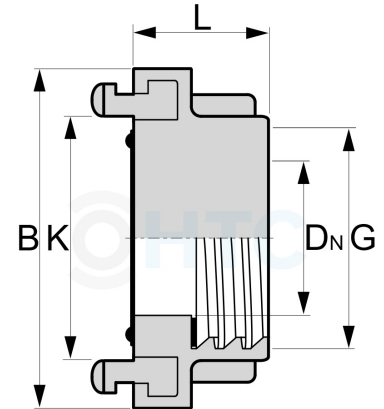

## Storz Kupplung Aluminium Übergang IBC

## ST0102

Alle Maßangaben in Millimeter, Gewichtsangaben in Gramm. Für die fotografische Darstellung verwenden wir eine Artikelgröße sowie Studioliicht. Die Abbildungen, technischen Daten, Maße und Ausführungen sind unverbindlich. Wir behalten uns jederzeit Änderung ohne Ankündigung vor. Die Nutzmaße sind definiert bzw. verstärkt dargestellt bzw. ergeben sich aus der Artikelbezeichnung. Weitere Maße dienen ausschließlich der Darstellungsunterstützung. Bei Zweckentfremdung bitten wir dies zu beachten.

Artikel-Nr.	Variante	B	DN	G	K	L	Preis
ST0102.052.060	52-C auf S60*6	97,5	42	<b>S60*6</b>	<b>66</b>	37	6,93 €*

\* alle Preise netto exkl. gesetzliche MwSt.

HT CONNECT GmbH & Co. KG - Norisstraße 4 - 91257 Pegnitz - Tel.: 09241/9109100 - Mail: info@ht-connect.de