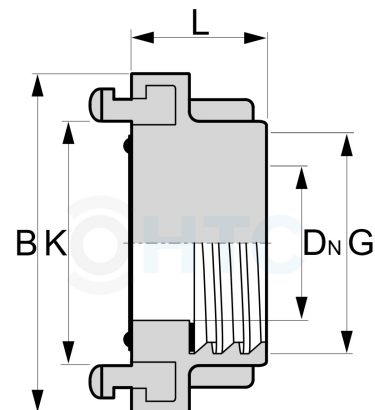

Storz Kupplung Aluminium Übergang IBC

ST0102

Alle Maßangaben in Millimeter, Gewichtsangaben in Gramm. Für die fotografische Darstellung verwenden wir eine Artikelgröße sowie Studiolicht. Die Abbildungen, technischen Daten, Maße und Ausführungen sind unverbindlich. Wir behalten uns jederzeit Änderung ohne Ankündigung vor. Die Nutzmaße sind definiert bzw. verstärkt dargestellt bzw. ergeben sich aus der Artikelbezeichnung. Weitere Maße dienen ausschließlich der Darstellungsunterstützung. Bei Zweckentfremdung bitten wir dies zu beachten.

Artikel-Nr.	Variante	B	DN	G	K	L	Preis
ST0102.052.060	52-C auf S60*6	97,5	42	S60*6	66	37	6,93 €* [*]

* alle Preise netto exkl. gesetzliche MwSt.

HT CONNECT GmbH & Co. KG - Norisstraße 4 - 91257 Pegnitz - Tel.: 09241/9109100 - Mail: info@ht-connect.de