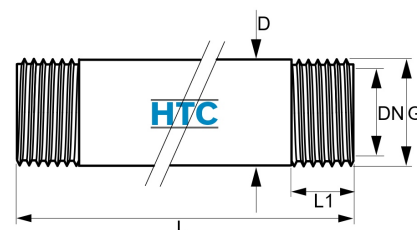

## Messing Gewinderohr Rohrnippel 2fach Aussengewinde 3/4"

**MF0105.025**

Alle Maßangaben in Millimeter, Gewichtsangaben in Gramm. Für die fotografische Darstellung verwenden wir eine Artikelgröße sowie Studioliicht. Die Abbildungen, technischen Daten, Maße und Ausführungen sind unverbindlich. Wir behalten uns jederzeit Änderung ohne Ankündigung vor. Die Nutzmaße sind definiert bzw. verstärkt dargestellt bzw. ergeben sich aus der Artikelbezeichnung. Weitere Maße dienen ausschließlich der Darstellungsunterstützung. Bei Zweckentfremdung bitten wir dies zu beachten.

Artikel-Nr.	Variante	D	DN	G	L	L1	Preis
MF0105.025.040-10	3/4" x 40mm <b>10er Pack</b>	26,2	19,5	<b>3/4" (26,44mm)</b>	<b>40</b>	ca. 15	22,38 €* 3,47 €* 27,78 €* 4,20 €* 33,60 €* 5,25 €* 41,96 €* 6,29 €* 50,34 €* 7,35 €* 58,78 €* 10,49 €* 83,95 €*
MF0105.025.050	3/4" x 50mm <b>Stück</b>	26,2	19,5	<b>3/4" (26,44mm)</b>	<b>50</b>	ca. 15	
MF0105.025.050-10	3/4" x 50mm <b>10er Pack</b>	26,2	19,5	<b>3/4" (26,44mm)</b>	<b>50</b>	ca. 15	
MF0105.025.060	3/4" x 60mm <b>Stück</b>	26,2	19,5	<b>3/4" (26,44mm)</b>	<b>60</b>	ca. 15	
MF0105.025.060-10	3/4" x 60mm <b>10er Pack</b>	26,2	19,5	<b>3/4" (26,44mm)</b>	<b>60</b>	ca. 15	
MF0105.025.080	3/4" x 80mm <b>Stück</b>	26,2	19,5	<b>3/4" (26,44mm)</b>	<b>80</b>	ca. 15	
MF0105.025.080-10	3/4" x 80mm <b>10er Pack</b>	26,2	19,5	<b>3/4" (26,44mm)</b>	<b>80</b>	ca. 15	
MF0105.025.100	3/4" x 100mm <b>Stück</b>	26,2	20	<b>3/4" (26,44mm)</b>	<b>100</b>	ca. 15	
MF0105.025.100-10	3/4" x 100mm <b>10er Pack</b>	26,2	20	<b>3/4" (26,44mm)</b>	<b>100</b>	ca. 15	
MF0105.025.120	3/4" x 120mm <b>Stück</b>	26,2	19,5	<b>3/4" (26,44mm)</b>	<b>120</b>	ca. 15	
MF0105.025.120-10	3/4" x 120mm <b>10er Pack</b>	26,2	19,5	<b>3/4" (26,44mm)</b>	<b>120</b>	ca. 15	
MF0105.025.150	3/4" x 150mm <b>Stück</b>	26,2	19,5	<b>3/4" (26,44mm)</b>	<b>150</b>	ca. 15	
MF0105.025.150-10	3/4" x 150mm <b>10er Pack</b>	26,2	19,5	<b>3/4" (26,44mm)</b>	<b>150</b>	ca. 15	