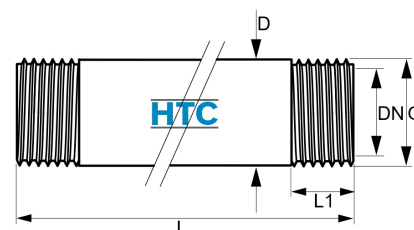

Messing Gewinderohr Rohrnippel 2fach Aussengewinde 3/4"

MF0105.025

Alle Maßangaben in Millimeter, Gewichtsangaben in Gramm. Für die fotografische Darstellung verwenden wir eine Artikelgröße sowie Studioliicht. Die Abbildungen, technischen Daten, Maße und Ausführungen sind unverbindlich. Wir behalten uns jederzeit Änderung ohne Ankündigung vor. Die Nutzmaße sind definiert bzw. verstärkt dargestellt bzw. ergeben sich aus der Artikelbezeichnung. Weitere Maße dienen ausschließlich der Darstellungsunterstützung. Bei Zweckentfremdung bitten wir dies zu beachten.

Artikel-Nr.	Variante	D	DN	G	L	L1	Preis
MF0105.025.040-10	3/4" x 40mm 10er Pack	26,2	19,5	3/4" (26,44mm)	40	ca. 15	22,38 €* 3,47 €* 27,78 €* 4,20 €* 33,60 €* 5,25 €* 41,96 €* 6,29 €* 50,34 €* 7,35 €* 58,78 €* 10,49 €* 83,95 €*
MF0105.025.050	3/4" x 50mm Stück	26,2	19,5	3/4" (26,44mm)	50	ca. 15	
MF0105.025.050-10	3/4" x 50mm 10er Pack	26,2	19,5	3/4" (26,44mm)	50	ca. 15	
MF0105.025.060	3/4" x 60mm Stück	26,2	19,5	3/4" (26,44mm)	60	ca. 15	
MF0105.025.060-10	3/4" x 60mm 10er Pack	26,2	19,5	3/4" (26,44mm)	60	ca. 15	
MF0105.025.080	3/4" x 80mm Stück	26,2	19,5	3/4" (26,44mm)	80	ca. 15	
MF0105.025.080-10	3/4" x 80mm 10er Pack	26,2	19,5	3/4" (26,44mm)	80	ca. 15	
MF0105.025.100	3/4" x 100mm Stück	26,2	20	3/4" (26,44mm)	100	ca. 15	
MF0105.025.100-10	3/4" x 100mm 10er Pack	26,2	20	3/4" (26,44mm)	100	ca. 15	
MF0105.025.120	3/4" x 120mm Stück	26,2	19,5	3/4" (26,44mm)	120	ca. 15	
MF0105.025.120-10	3/4" x 120mm 10er Pack	26,2	19,5	3/4" (26,44mm)	120	ca. 15	
MF0105.025.150	3/4" x 150mm Stück	26,2	19,5	3/4" (26,44mm)	150	ca. 15	
MF0105.025.150-10	3/4" x 150mm 10er Pack	26,2	19,5	3/4" (26,44mm)	150	ca. 15	