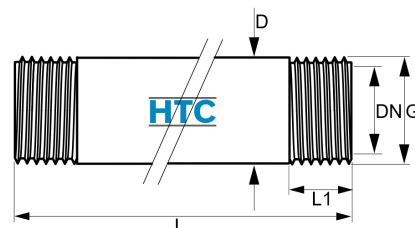

Messing Gewinderohr Rohrnippel 2fach Aussengewinde 1"

MF0105.032

Alle Maßangaben in Millimeter, Gewichtsangaben in Gramm. Für die fotografische Darstellung verwenden wir eine Artikelgröße sowie Studiolicht. Die Abbildungen, technischen Daten, Maße und Ausführungen sind unverbindlich. Wir behalten uns jederzeit Änderung ohne Ankündigung vor. Die Nutzmaße sind definiert bzw. verstärkt dargestellt bzw. ergeben sich aus der Artikelbezeichnung. Weitere Maße dienen ausschließlich der Darstellungsunterstützung. Bei Zweckentfremdung bitten wir dies zu beachten.

| | | | | | | | |
|-------------------|--------------------------------|------|----|---------------------|------------|--------|--|
| MF0105.032.120-10 | 1" x 120mm 10er Pack | 32,2 | 26 | 1" (33,25mm) | 120 | ca. 18 | 85,06 €* 13,67 €* 109,37 €* 18,17 €* 145,33 €* |
| MF0105.032.150 | 1" x 150mm Stück | 32,2 | 26 | 1" (33,25mm) | 150 | ca. 18 | |
| MF0105.032.150-10 | 1" x 150mm 10er Pack | 32,2 | 26 | 1" (33,25mm) | 150 | ca. 18 | |
| MF0105.032.200 | 1" x 200mm Stück | 32,2 | 26 | 1" (33,25mm) | 200 | ca. 18 | |
| MF0105.032.200-10 | 1" x 200mm 10er Pack | 32,2 | 26 | 1" (33,25mm) | 200 | ca. 18 | |