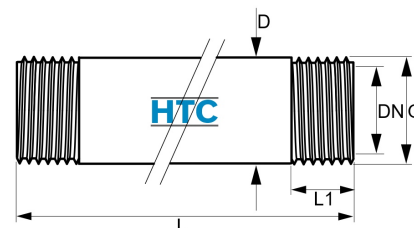

## Messing Gewinderohr Rohrnippel 2fach Aussengewinde 1"

**MF0105.032**

Alle Maßangaben in Millimeter, Gewichtsangaben in Gramm. Für die fotografische Darstellung verwenden wir eine Artikelgröße sowie Studiolicht. Die Abbildungen, technischen Daten, Maße und Ausführungen sind unverbindlich. Wir behalten uns jederzeit Änderung ohne Ankündigung vor. Die Nutzmaße sind definiert bzw. verstärkt dargestellt bzw. ergeben sich aus der Artikelbezeichnung. Weitere Maße dienen ausschließlich der Darstellungsunterstützung. Bei Zweckentfremdung bitten wir dies zu beachten.