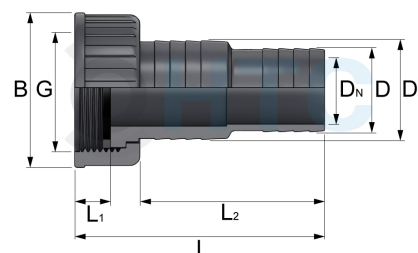

PVC-U Stufenschlauchtülle mit Überwurfmutter

AF0853

Alle Maßangaben in Millimeter, Gewichtsangaben in Gramm. Für die fotografische Darstellung verwenden wir eine Artikelgröße sowie Studiolicht. Die Abbildungen, technischen Daten, Maße und Ausführungen sind unverbindlich. Wir behalten uns jederzeit Änderung ohne Ankündigung vor. Die Nutzmaße sind definiert bzw. verstärkt dargestellt bzw. ergeben sich aus der Artikelbezeichnung. Weitere Maße dienen ausschließlich der Darstellungsunterstützung. Bei Zweckentfremdung bitten wir dies zu beachten.

Artikel-Nr.	Variante	B	D	D1	DN	G	L	L1	L2	Preis
AF0853.503.832	1 1/2" x 38/32mm Stück	60,5	32	38	26,5	1 1/2" (47,81mm)	96	14	70	3,37 €* 3,37 €
AF0853.503.832-10	1 1/2" x 38/32mm 10er Pack	60,5	32	38	26,5	1 1/2" (47,81mm)	96	14	70	26,96 €* 26,96 €