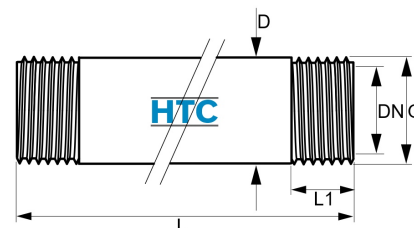

## Messing Gewinderohr Rohrnippel 2fach Aussengewinde 1 1/4"

**MF0105.040**

Alle Maßangaben in Millimeter, Gewichtsangaben in Gramm. Für die fotografische Darstellung verwenden wir eine Artikelgröße sowie Studiolicht. Die Abbildungen, technischen Daten, Maße und Ausführungen sind unverbindlich. Wir behalten uns jederzeit Änderung ohne Ankündigung vor. Die Nutzmaße sind definiert bzw. verstärkt dargestellt bzw. ergeben sich aus der Artikelbezeichnung. Weitere Maße dienen ausschließlich der Darstellungsunterstützung. Bei Zweckentfremdung bitten wir dies zu beachten.