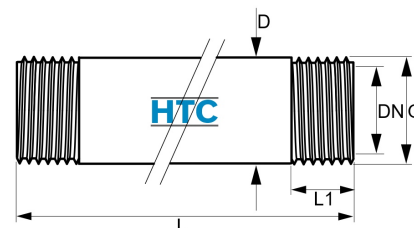

## Messing Gewinderohr Rohrnippel 2fach Aussengewinde 1 1/2"

**MF0105.050**

Alle Maßangaben in Millimeter, Gewichtsangaben in Gramm. Für die fotografische Darstellung verwenden wir eine Artikelgröße sowie Studiolicht. Die Abbildungen, technischen Daten, Maße und Ausführungen sind unverbindlich. Wir behalten uns jederzeit Änderung ohne Ankündigung vor. Die Nutzmaße sind definiert bzw. verstärkt dargestellt bzw. ergeben sich aus der Artikelbezeichnung. Weitere Maße dienen ausschließlich der Darstellungsunterstützung. Bei Zweckentfremdung bitten wir dies zu beachten.