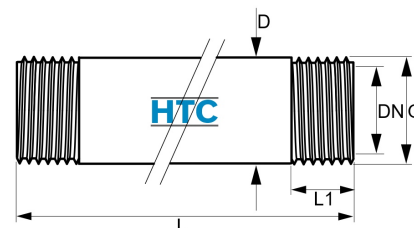

Messing Gewinderohr Rohrnippel 2fach Aussengewinde 1 1/2"

MF0105.050

Alle Maßangaben in Millimeter, Gewichtsangaben in Gramm. Für die fotografische Darstellung verwenden wir eine Artikelgröße sowie Studiolicht. Die Abbildungen, technischen Daten, Maße und Ausführungen sind unverbindlich. Wir behalten uns jederzeit Änderung ohne Ankündigung vor. Die Nutzmaße sind definiert bzw. verstärkt dargestellt bzw. ergeben sich aus der Artikelbezeichnung. Weitere Maße dienen ausschließlich der Darstellungsunterstützung. Bei Zweckentfremdung bitten wir dies zu beachten.